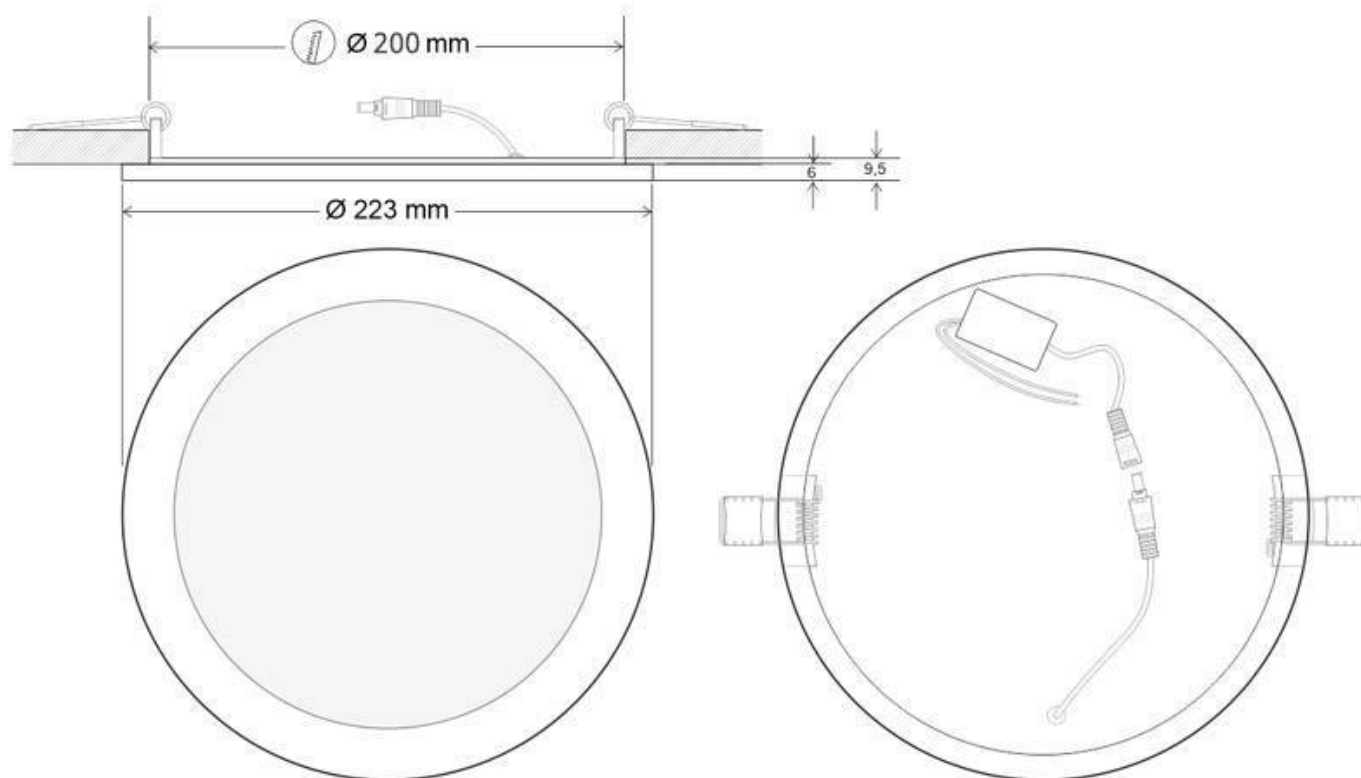

ESQUEMA DE INSTALACIÓN