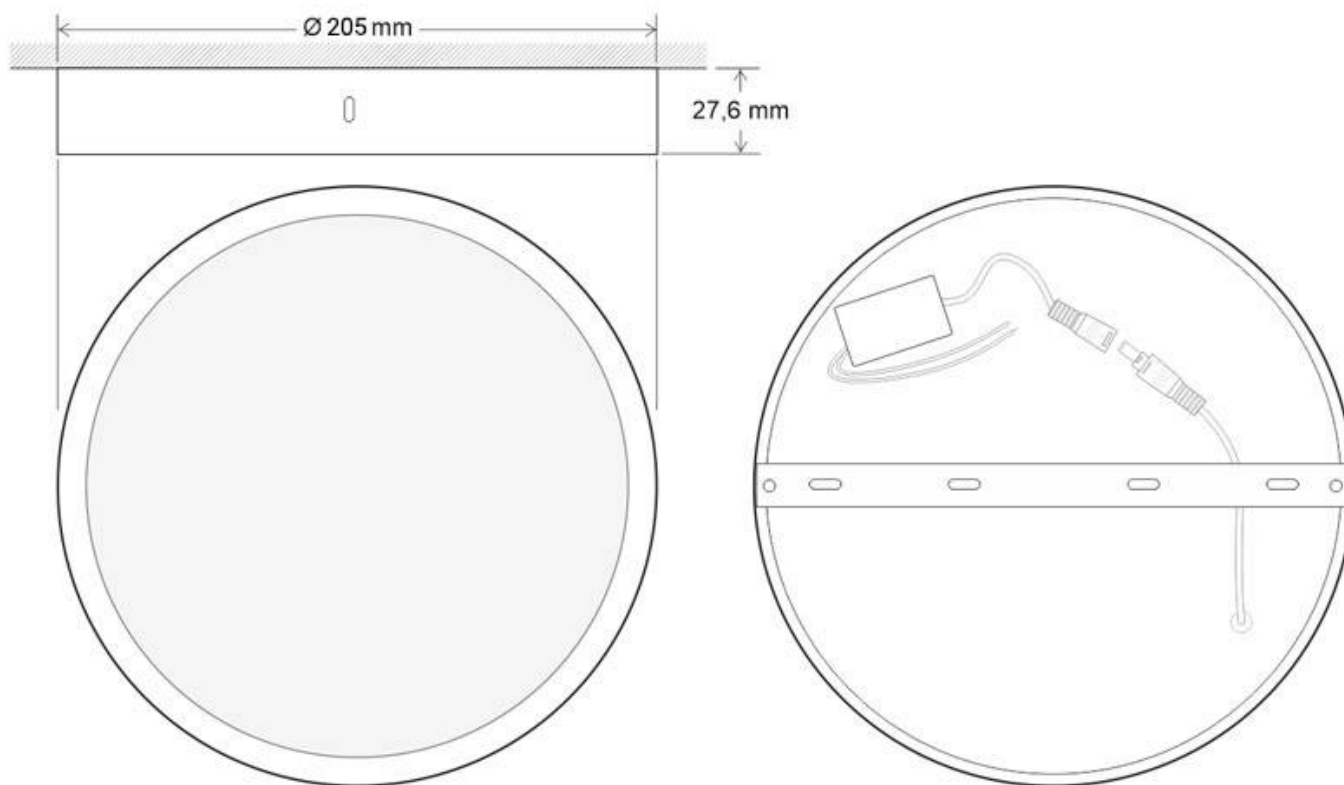

ESQUEMA DE INSTALACIÓN