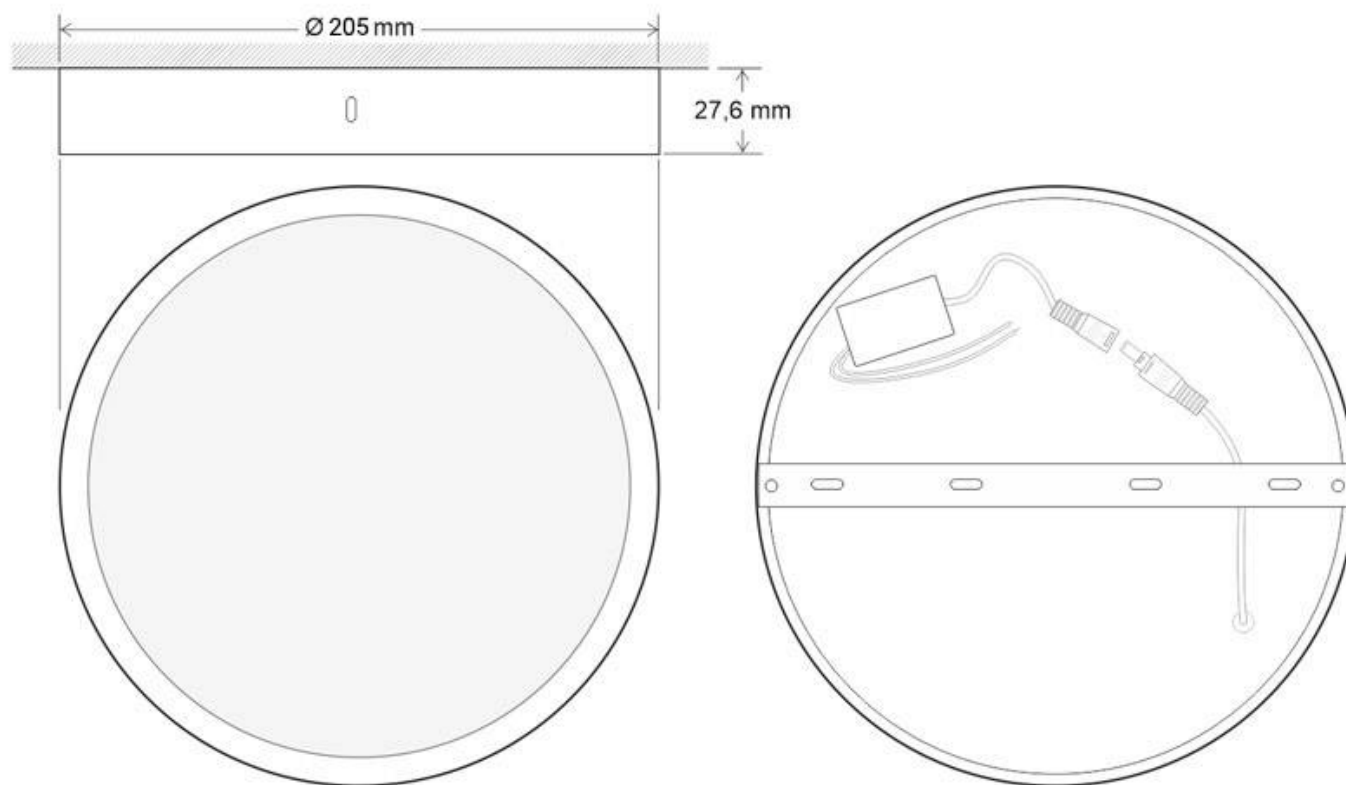

ESQUEMA DE INSTALACIÓN