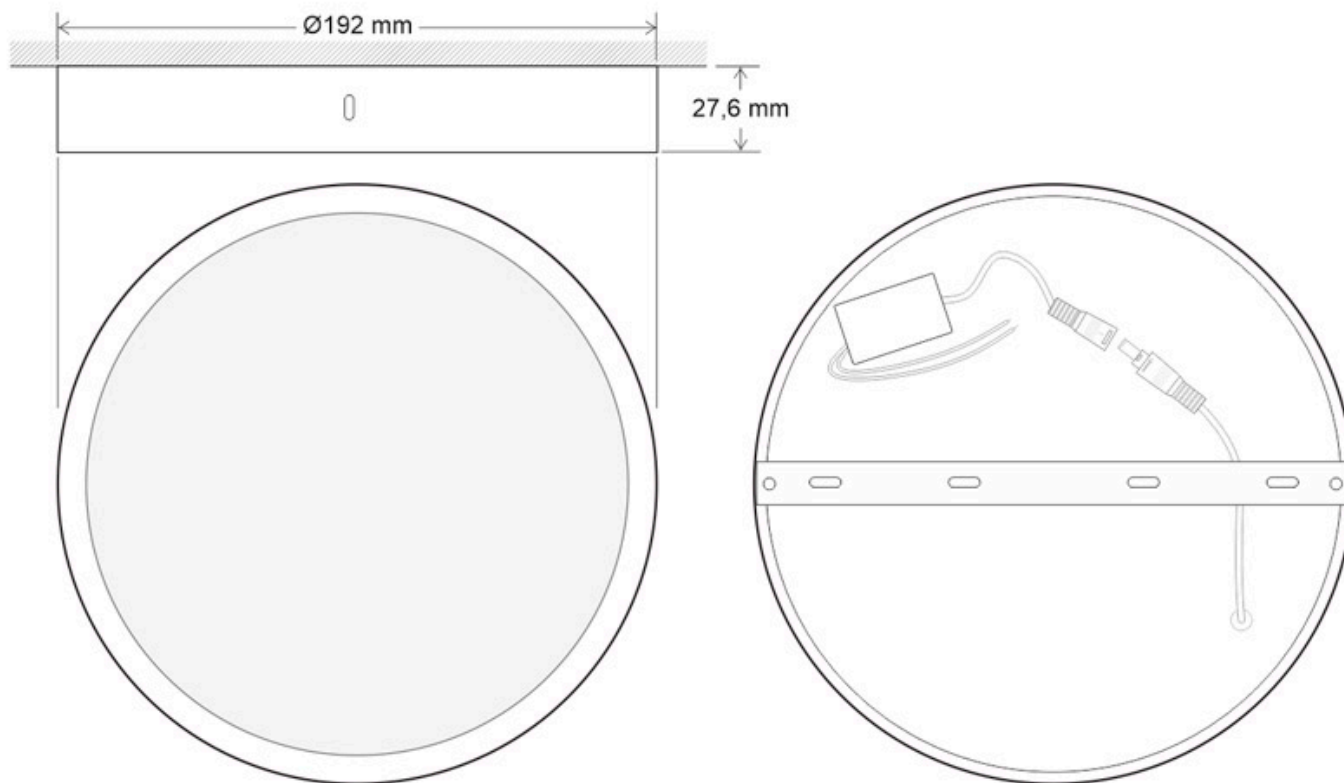

ESQUEMA DE INSTALACIÓN