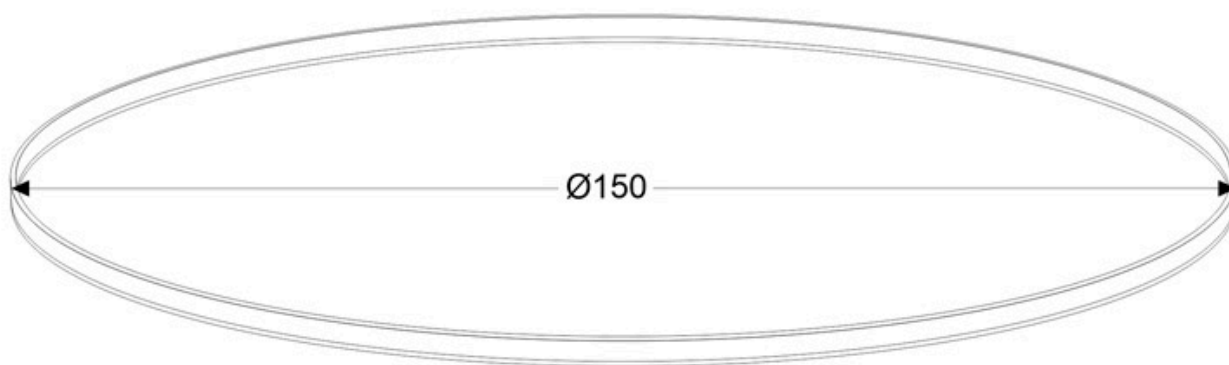

ESQUEMA DE INSTALACIÓN