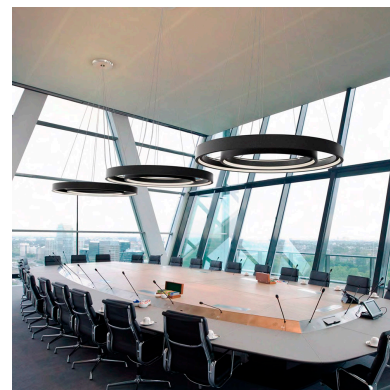

Ficha técnica

Luminaria colgante RING 37W, Ø600mm, negro

LEDBOX®

GALERIA