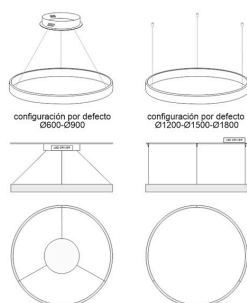

Dimensiones del producto

60x600x1500mm

Dimensiones del packaging

70x70x10cm

Certificados

CE
ROHS
ECORAAE

Ficha técnica

Luminaria colgante RING 37W, Ø600mm, negro

Consulta para otras posibilidades de configuración y color del aro.

PRODUCTO NO SUSCEPTIBLE DE DEVOLUCION (fabricación a medida bajo pedido)

Diámetros disponibles hasta Ø1800mm

Incluye todo lo necesario para su instalación en su configuración por defecto, ver esquemas.

ESQUEMA DE INSTALACIÓN

Instalación

GALERIA

Ficha técnica

Luminaria colgante RING 37W, Ø600mm, negro

LEDBOX®

AVISO

Datos sujetos a cambios sin aviso. Excepto errores y omisiones. Asegúrese de utilizar el archivo más reciente posible.