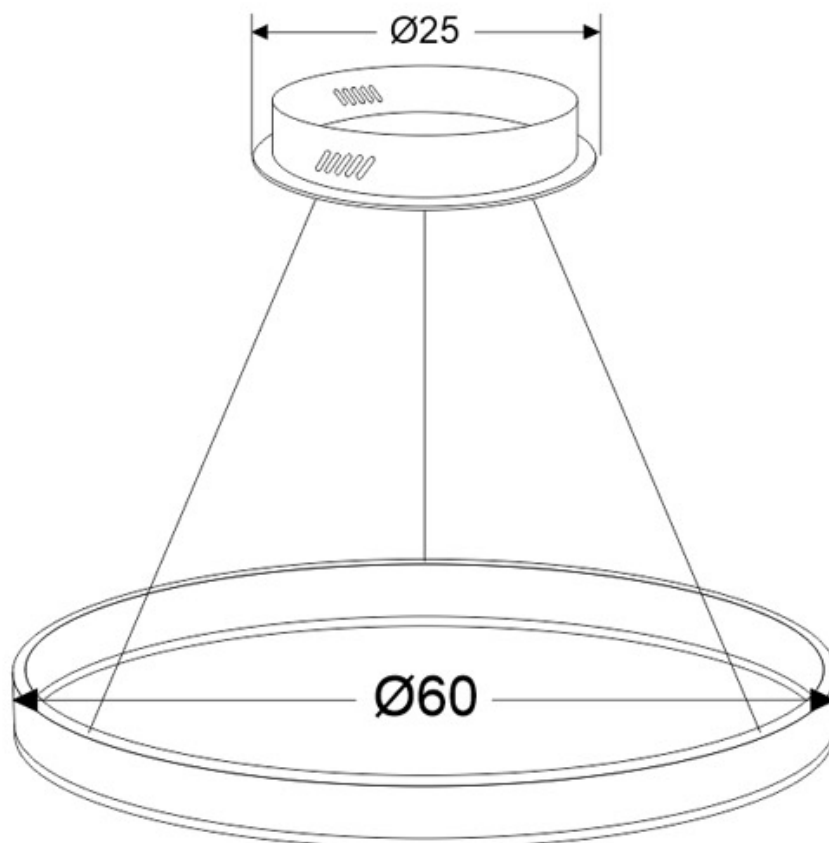

ESPECIFICACIONES

| | |
|---------------------------|-------------------------------|
| Potencia | 37W |
| Flujo luminoso | 3200lm, 3400lm, 3600lm |
| Ángulo de apertura | 120° |
| Temperatura de color | 3000K, 4000K, 6000K |
| CRI | 70 |
| Alimentación | AC220V |
| Tensión de funcionamiento | AC220-240V |
| Chip | Samsung SMD5630 |
| Color | negro |
| Interior-exterior | Interior |
| Protección IP | IP20 |
| Aislamiento eléctrico | Luminaria de clase I |
| Estilo | moderno |
| Otros | Kit todo incluido |
| Etiqueta energética | A+ |
| Estancia | salon, oficina |

Dimensiones del producto

60x600x1500mm

Dimensiones del packaging

70x70x10cm

Certificados

CE
ROHS
ECORAAE

Ficha técnica

Luminaria colgante RING 37W, Ø600mm, negro

Consulta para otras posibilidades de configuración y color del aro.

PRODUCTO NO SUSCEPTIBLE DE DEVOLUCION (fabricación a medida bajo pedido)

Diámetros disponibles hasta Ø1800mm

Incluye todo lo necesario para su instalación en su configuración por defecto, ver esquemas.

ESQUEMA DE INSTALACIÓN

Instalación

GALERIA

Ficha técnica

Luminaria colgante RING 37W, Ø600mm, negro

LEDBOX®

AVISO

Datos sujetos a cambios sin aviso. Excepto errores y omisiones. Asegúrese de utilizar el archivo más reciente posible.