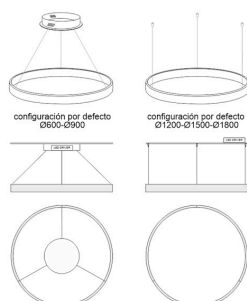

Dimensiones del producto

60x600x1500mm

Dimensiones del packaging

70x70x10cm

Certificados

CE
ROHS
ECORAEE

Ficha técnica

Luminaria colgante RING 37W, Ø600mm, negro

blanco cálido o blanco frío según el modelo.

Consulta para otras posibilidades de configuración y color del aro.

PRODUCTO NO SUSCEPTIBLE DE DEVOLUCION (fabricación a medida bajo pedido)

Diámetros disponibles hasta Ø1800mm

Incluye todo lo necesario para su instalación en su configuración por defecto, ver esquemas.

ESQUEMA DE INSTALACIÓN

Instalación

Ficha técnica

Luminaria colgante RING 37W, Ø600mm, negro

LEDBOX®

GALERIA

Ficha técnica