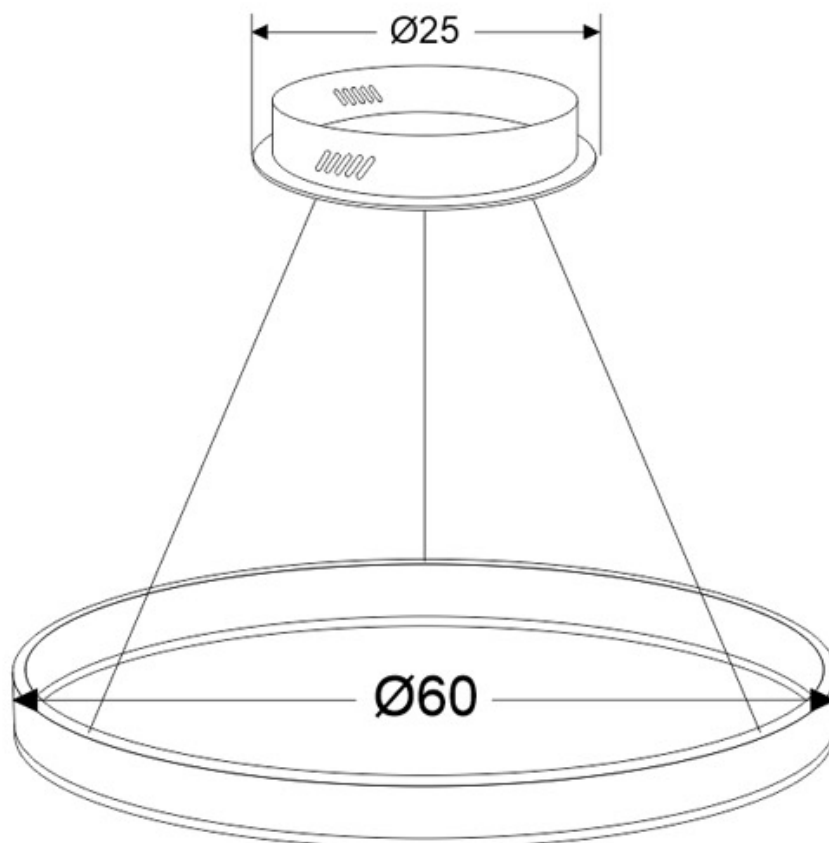

Dimensiones del producto

60x600x1500mm

Dimensiones del packaging

70x70x10cm

Certificados

CE
ROHS
ECORAEE

Ficha técnica

Luminaria colgante RING 37W, Ø600mm, negro

blanco cálido o blanco frío según el modelo.

Consulta para otras posibilidades de configuración y color del aro.

PRODUCTO NO SUSCEPTIBLE DE DEVOLUCION (fabricación a medida bajo pedido)

Diámetros disponibles hasta Ø1800mm

Incluye todo lo necesario para su instalación en su configuración por defecto, ver esquemas.

ESQUEMA DE INSTALACIÓN

Instalación

Ficha técnica

Luminaria colgante RING 37W, Ø600mm, negro

LEDBOX®

GALERIA

Ficha técnica