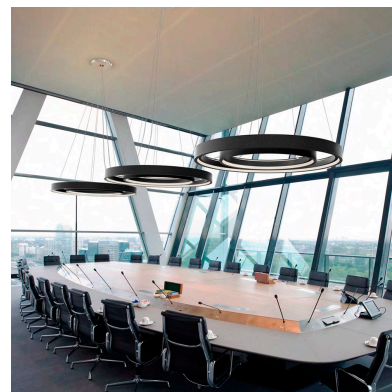

Ficha técnica

Luminaria colgante RING 37W, Ø600mm, negro

LEDBOX®

GALERIA