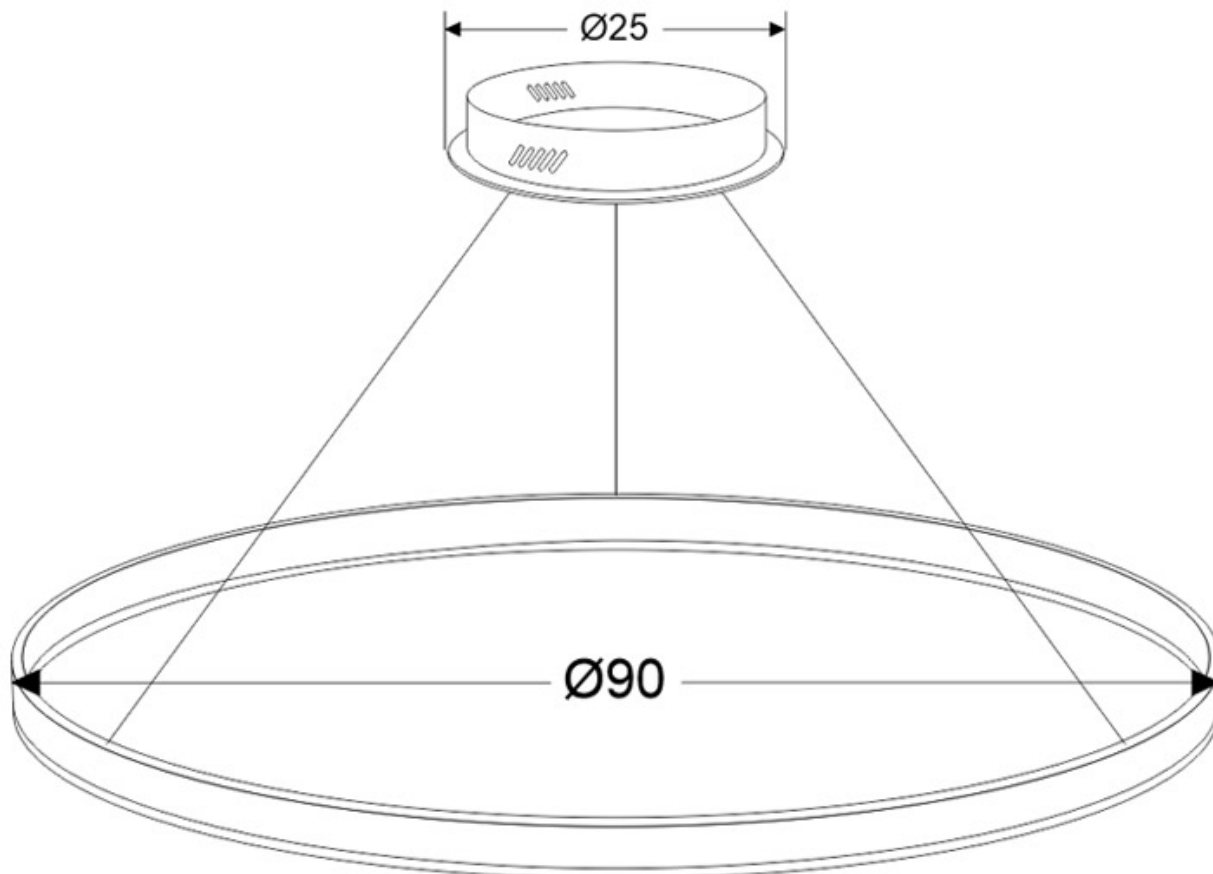

ESQUEMA DE INSTALACIÓN