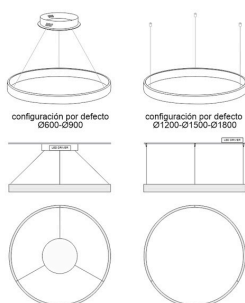

Instalación