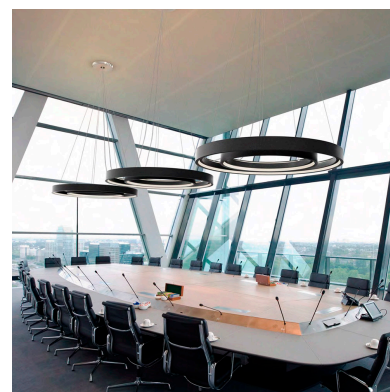

Ficha técnica

Luminaria colgante RING 56W, Ø900mm, negro

LEDBOX®

GALERIA