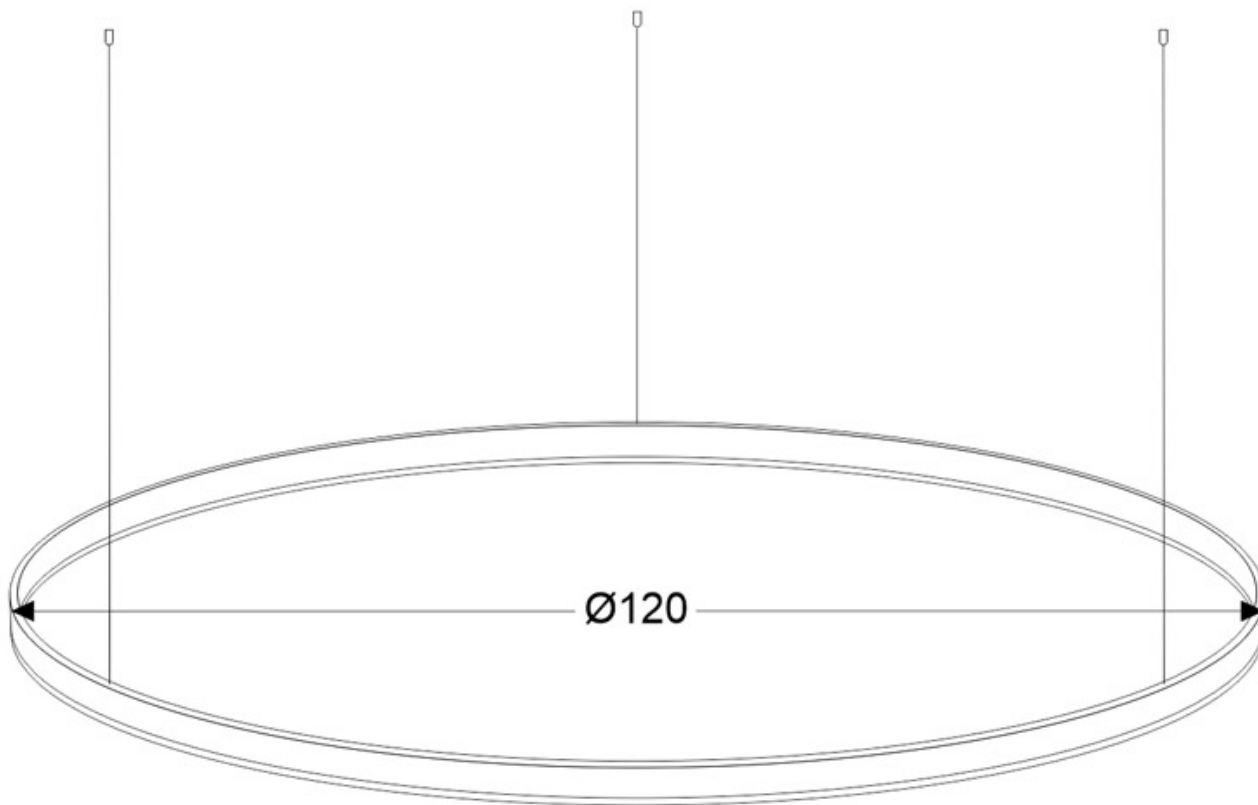

ESQUEMA DE INSTALACIÓN