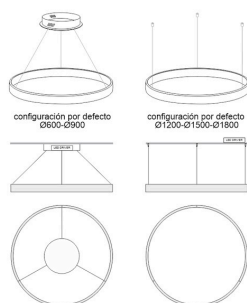

Instalación