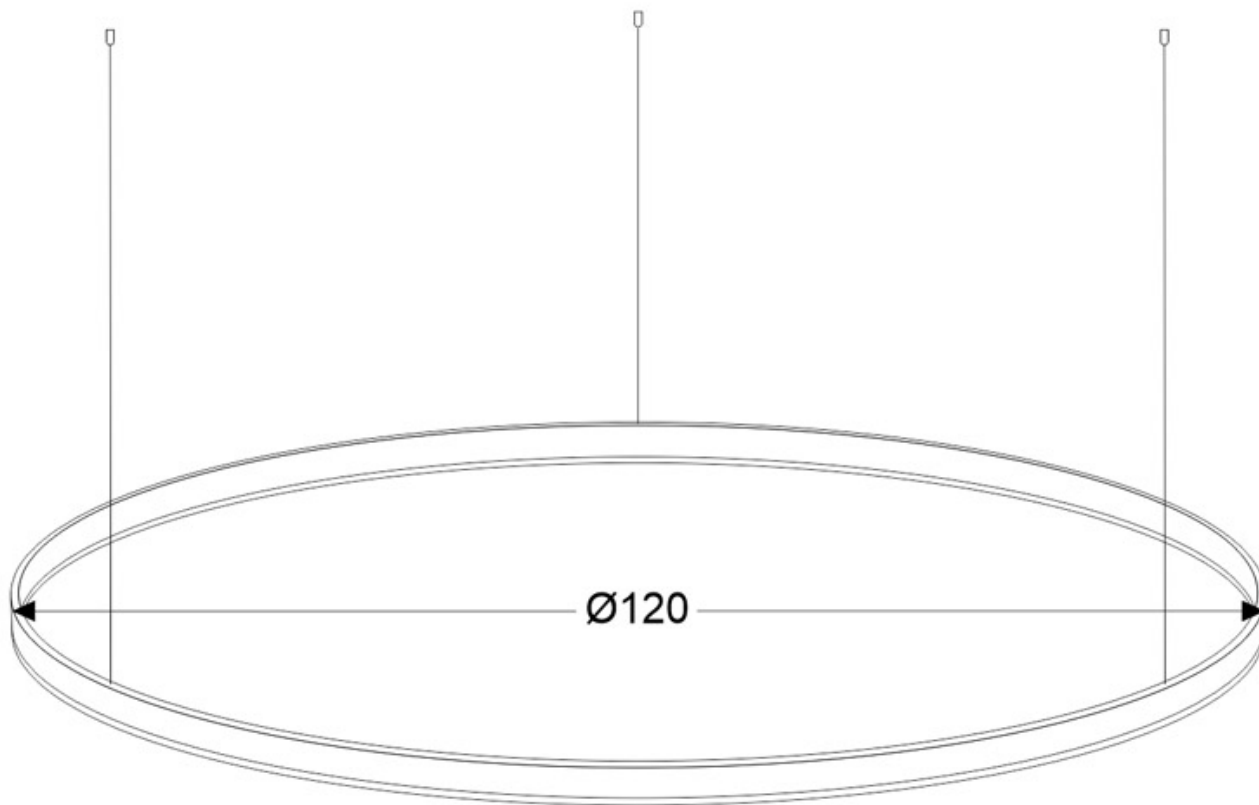

ESQUEMA DE INSTALACIÓN