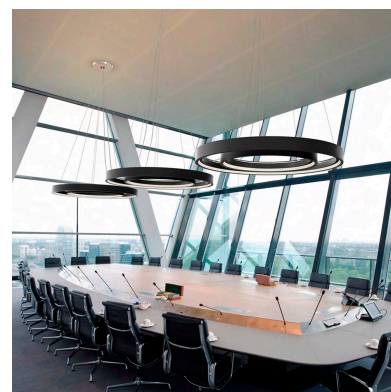

Ficha técnica

Luminaria colgante RING 95W, Ø1500mm, negro

LEDBOX®

GALERIA