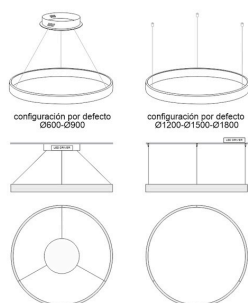

Dimensiones del producto

1500x1500x80mm

Dimensiones del packaging

160x160x10cm

Certificados

CE
ROHS
ECORAAE

MODELOS

Color de luz	Temperatura color (k)	Luminosidad (lm)
Blanco cálido	3000K	8550lm
Blanco neutro	4000K	8750lm
Blanco frío	6000K	8950lm

Consulta para otras posibilidades de configuración y color del aro. Fabricación estandar con cables a medida de 1,5 metros.

PRODUCTO FABRICADO BAJO PEDIDO. NO SUSCEPTIBLE DE DEVOLUCION

Diámetros disponibles hasta Ø1800mm

Incluye todo lo necesario para su instalación en su configuración por defecto, ver esquemas.

ESQUEMA DE INSTALACIÓN

Instalación

GALERIA

Ficha técnica

Luminaria colgante RING 95W, Ø1500mm, negro

LEDBOX®

AVISO