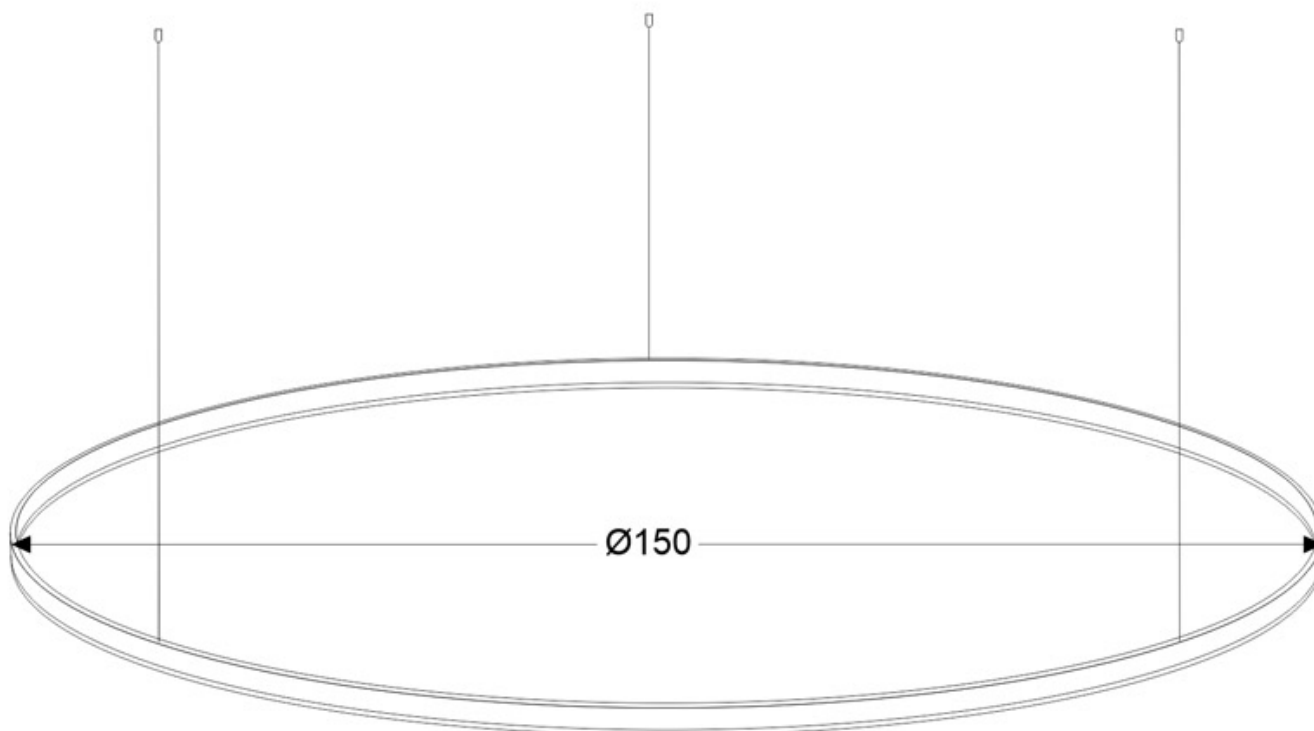

ESQUEMA DE INSTALACIÓN