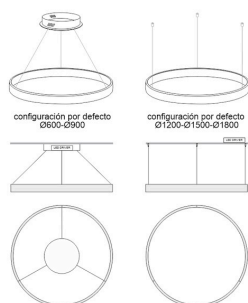

Dimensiones del producto

1500x1500x80mm

Dimensiones del packaging

160x160x10cm

Certificados

CE
ROHS
ECORAEE

MODELOS

Color de luz	Temperatura color (k)	Luminosidad (lm)
Blanco cálido	3000K	8550lm
Blanco neutro	4000K	8750lm
Blanco frío	6000K	8950lm

Consulta para otras posibilidades de configuración y color del aro. Fabricación estandar con cables a medida de 1,5 metros.

PRODUCTO FABRICADO BAJO PEDIDO. NO SUSCEPTIBLE DE DEVOLUCION

Diámetros disponibles hasta Ø1800mm

Incluye todo lo necesario para su instalación en su configuración por defecto, ver esquemas.

ESQUEMA DE INSTALACIÓN

Instalación

GALERIA

Ficha técnica

Luminaria colgante RING 95W, Ø1500mm, negro

LEDBOX®

AVISO