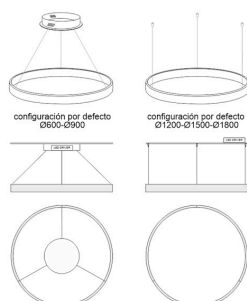

Dimensiones del producto

1500x1500x80mm

Dimensiones del packaging

160x160x10cm

Certificados

CE
ROHS
ECORAEE

Ficha técnica

Luminaria colgante RING 95W, Ø1500mm, negro

Consulta para otras posibilidades de configuración y color del aro. Fabricación estandar con cables a medida de 1,5 metros.

PRODUCTO FABRICADO BAJO PEDIDO. NO SUSCEPTIBLE DE DEVOLUCION

Diámetros disponibles hasta Ø1800mm

Incluye todo lo necesario para su instalación en su configuración por defecto, ver esquemas.

ESQUEMA DE INSTALACIÓN

Instalación

GALERIA

Ficha técnica

Luminaria colgante RING 95W, Ø1500mm, negro

LEDBOX®

AVISO