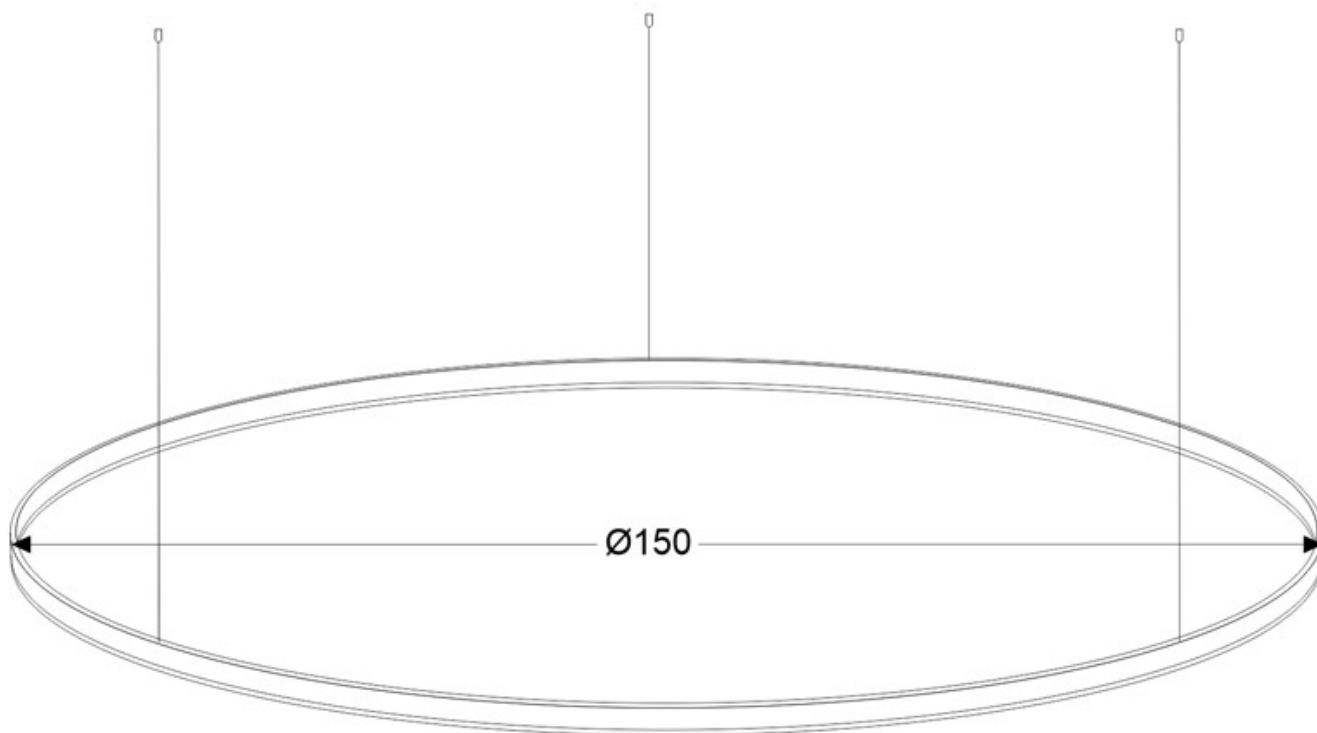

ESQUEMA DE INSTALACIÓN