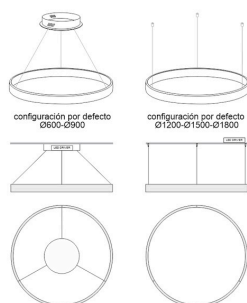

Dimensiones del producto

1800x1800x100mm

Dimensiones del packaging

190x190x10cm

Certificados

CE
ROHS
ECORAAE

Ficha técnica

Luminaria colgante RING 115W, Ø1800mm, negro

blanco cálido o blanco frío según el modelo.

Diámetros disponibles hasta Ø1800mm

Incluye todo lo necesario para su instalación en su configuración por defecto, ver esquema adjunto. Consulta para otras posibilidades de configuración (florón, aro metacrilato...) y color del aro. Fabricación estandar con cables a medida de 1,5 metros.

PRODUCTO FABRICADO BAJO PEDIDO. NO SUSCEPTIBLE DE DEVOLUCION

ESQUEMA DE INSTALACIÓN

Instalación

Ficha técnica

Luminaria colgante RING 115W, Ø1800mm, negro

LEDBOX®

GALERIA

Ficha técnica