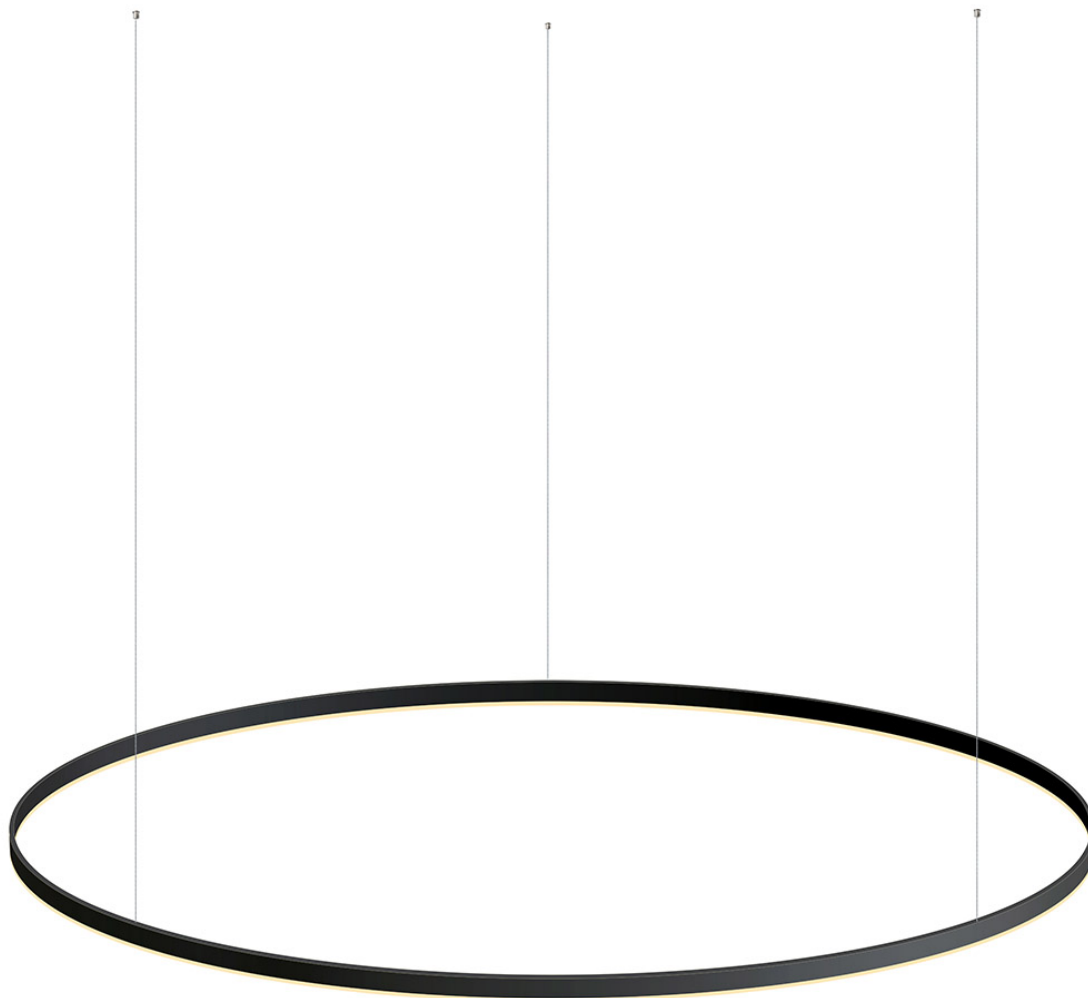

Luminaria colgante RING 115W, Ø1800mm, negro

Luminaria de suspensión que permite múltiples composiciones creativas en combinación con otras lámparas RING. La difusión de la luz en todo el anillo a través de un acrílico opalizado de alta difusión crea un ambiente perfecto para cualquier estancia.

Dimensiones del producto

1800x1800x100mm

Dimensiones del packaging

190x190x10cm

Certificados

CE
ROHS
ECORAAE

Ficha técnica

Luminaria colgante RING 115W, Ø1800mm, negro

blanco cálido o blanco frío según el modelo.

Diámetros disponibles hasta Ø1800mm

Incluye todo lo necesario para su instalación en su configuración por defecto, ver esquema adjunto. Consulta para otras posibilidades de configuración (florón, aro metacrilato...) y color del aro. Fabricación estandar con cables a medida de 1,5 metros.

PRODUCTO FABRICADO BAJO PEDIDO. NO SUSCEPTIBLE DE DEVOLUCION

ESQUEMA DE INSTALACIÓN

Instalación

Ficha técnica

Luminaria colgante RING 115W, Ø1800mm, negro

LEDBOX®

GALERIA

Ficha técnica