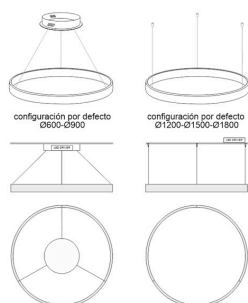

Dimensiones del producto

1800x1800x100mm

Dimensiones del packaging

190x190x10cm

Certificados

CE
ROHS
ECORAAE

Ficha técnica

Luminaria colgante RING 115W, Ø1800mm, negro

blanco cálido o blanco frío según el modelo.

Diámetros disponibles hasta Ø1800mm

Incluye todo lo necesario para su instalación en su configuración por defecto, ver esquema adjunto. Consulta para otras posibilidades de configuración (florón, aro metacrilato...) y color del aro. Fabricación estandar con cables a medida de 1,5 metros.

PRODUCTO FABRICADO BAJO PEDIDO. NO SUSCEPTIBLE DE DEVOLUCION

ESQUEMA DE INSTALACIÓN

Instalación

GALERIA

Ficha técnica

Luminaria colgante RING 115W, Ø1800mm, negro

LEDBOX®

AVISO