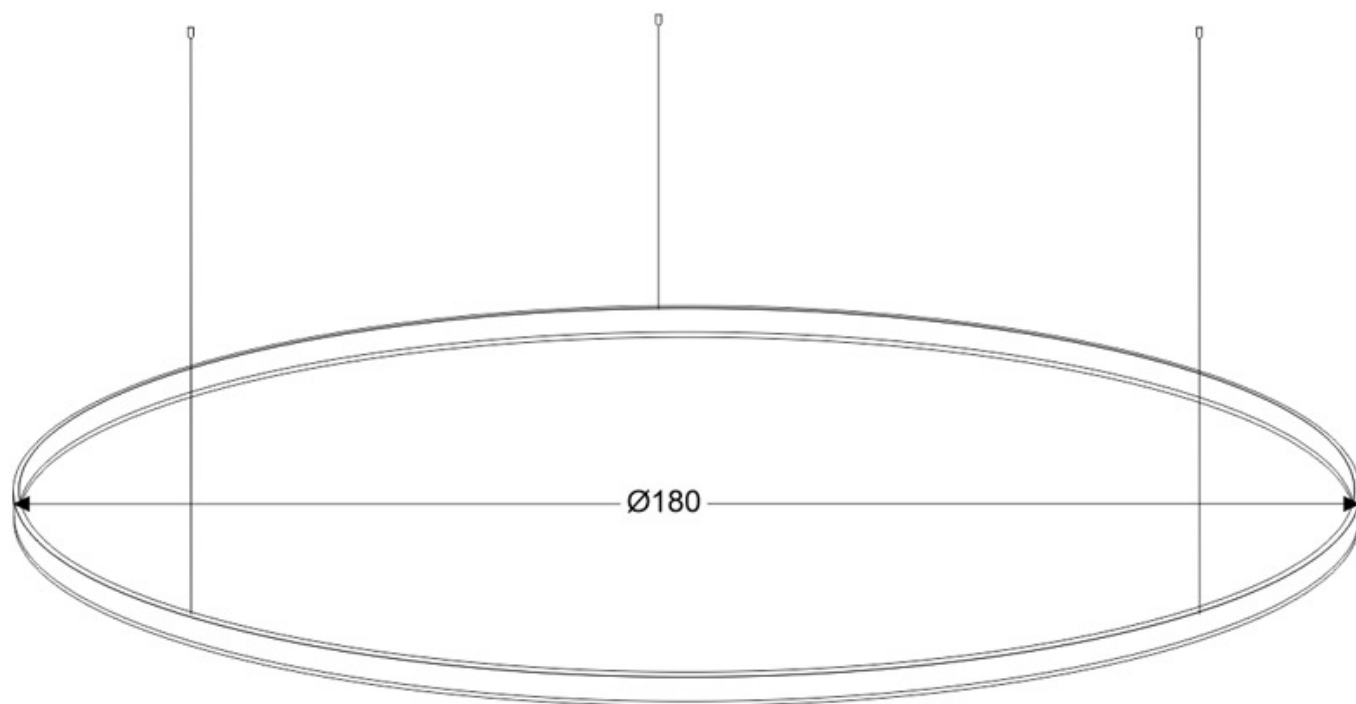

ESQUEMA DE INSTALACIÓN