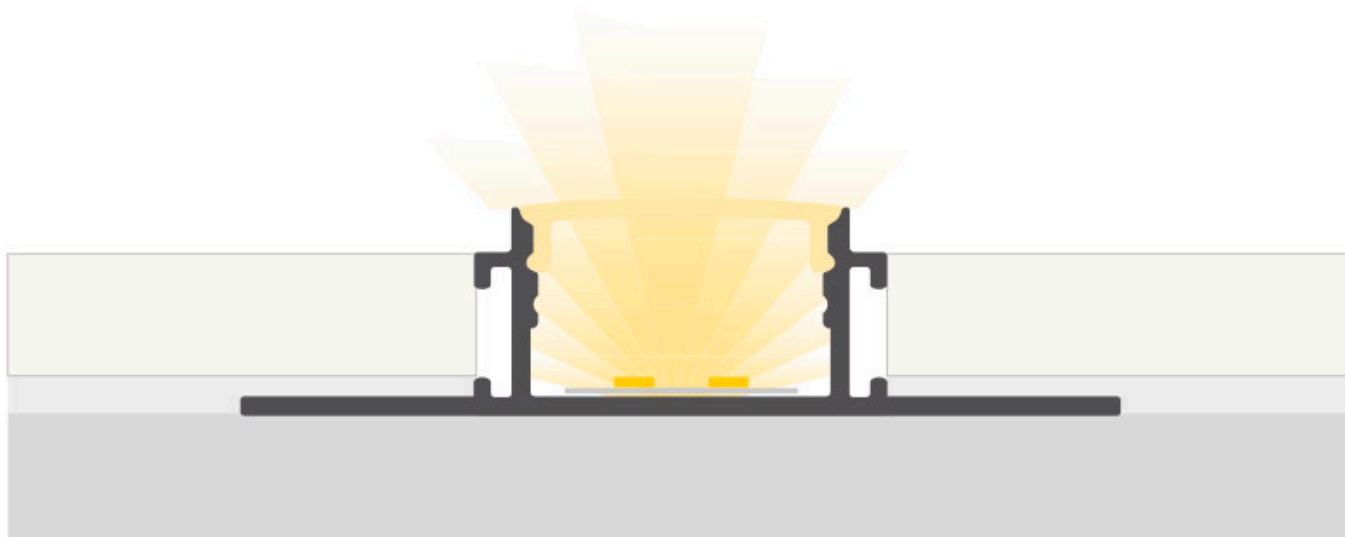

ESQUEMA DE INSTALACIÓN