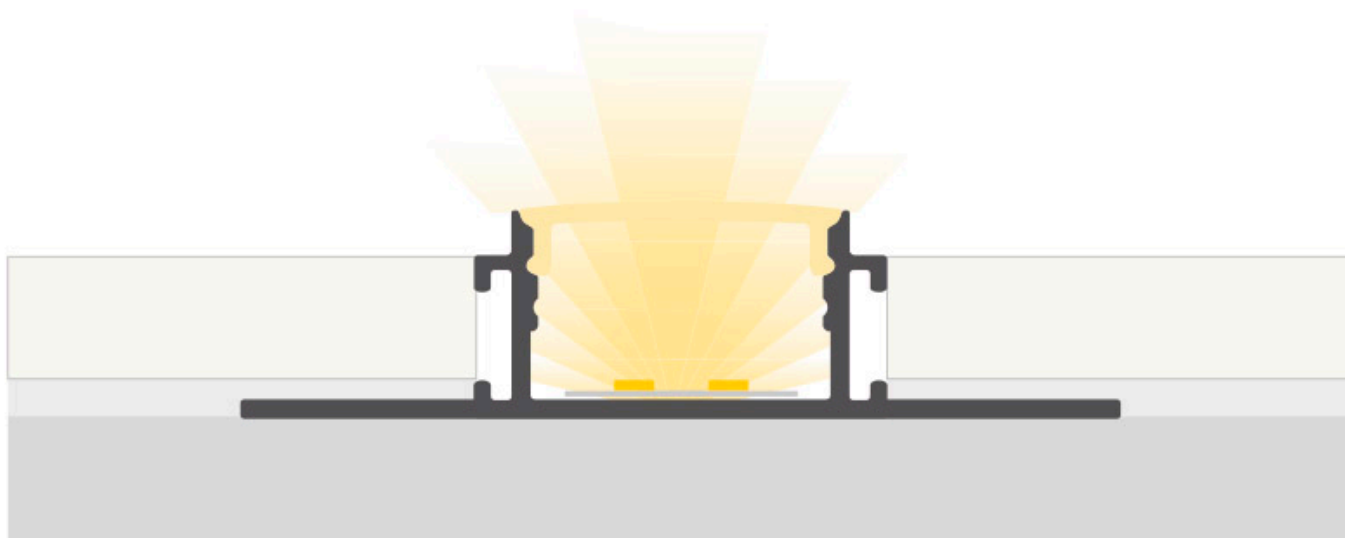

KIT Perfil arquitectónico aluminio BILD 1 metro

Perfil fabricado en aluminio de alta calidad ideal para iluminación de cualquier ambiente (baños, cocinas, pasillos, salones, etc) Se instala en obra entre el pladur, yeso, azulejos, etc. Dispone de aletas troqueladas que facilita la inserción del cemento u otro material para asegurar así un agarre perfecto a la pared.

60,5x1000x14,2mm

Dimensiones del packaging

6x100x1,5cm

DETALLES

Kit que incluye perfil de aluminio con difusor traslúcido de 1 metro.

Perfil fabricado en aluminio de alta calidad ideal para iluminación de cualquier ambiente (baños, cocinas, pasillos, salones, etc) Se instala en obra entre el pladur, yeso, azulejos, etc. Dispone de aletas troqueladas que facilita la inserción del cemento u otro material para asegurar así un agarre perfecto a la pared.

Puede aplicarse entre dos piezas de pladur, azulejos u

otras, quedando la cubierta enrasada con la pared, ofreciendo un resultado profesional y muy estético, siendo muy apreciado entre interioristas y arquitectos para conseguir impactantes efectos decorativos con líneas de luz.

Apto para tiras de led con un ancho máximo de 20 mm y una potencia no superior a 20W/m. Si deseas que la iluminación sea lo más uniforme posible utiliza tiras led con un mínimo de 120led/metro.

ESQUEMA DE INSTALACIÓN