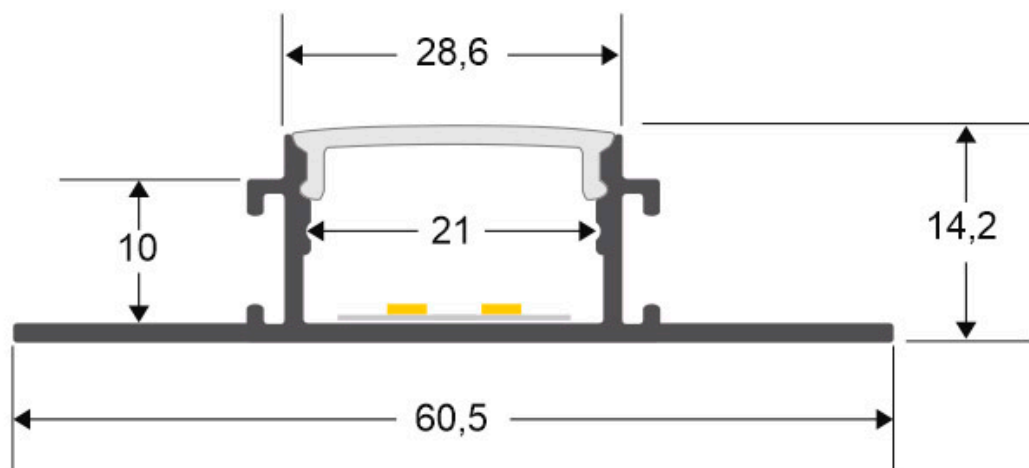

KIT Perfil arquitectónico aluminio BILD 2 metros

Perfil fabricado en aluminio de alta calidad ideal para iluminación de cualquier ambiente (baños, cocinas, pasillos, salones, etc) Se instala en obra entre el pladur, yeso, azulejos, etc. Dispone de aletas troqueladas que facilita la inserción del cemento u otro material para asegurar así un agarre perfecto a la pared.

ESPECIFICACIONES

Longitud (Metros)	3 metros
Tira led - Tipo perfil	2empotrados
Ancho alojamiento	21mm
Color	aluminio
Interior-exterior	Interior
Otros	Kit todo incluido

Referencia

LD1055447

Dimensiones del producto

60,5x2000x14,2mm

Dimensiones del packaging

7x200x2cm

DETALLES

Kit que incluye perfil de aluminio con difusor traslúcido de 2 metros.

Perfil fabricado en aluminio de alta calidad ideal para iluminación de cualquier ambiente (baños, cocinas, pasillos, salones, etc) Se instala en obra entre el pladur, yeso, azulejos, etc. Dispone de aletas troqueladas que facilita la inserción del cemento u otro material para asegurar así un agarre perfecto a la pared.

Apto para tiras de led con un ancho máximo de 20 mm y una potencia no superior a 20W/m. Si deseas que la iluminación sea lo más uniforme posible utiliza tiras led con un mínimo de 120led/metro.

ESQUEMA DE INSTALACIÓN