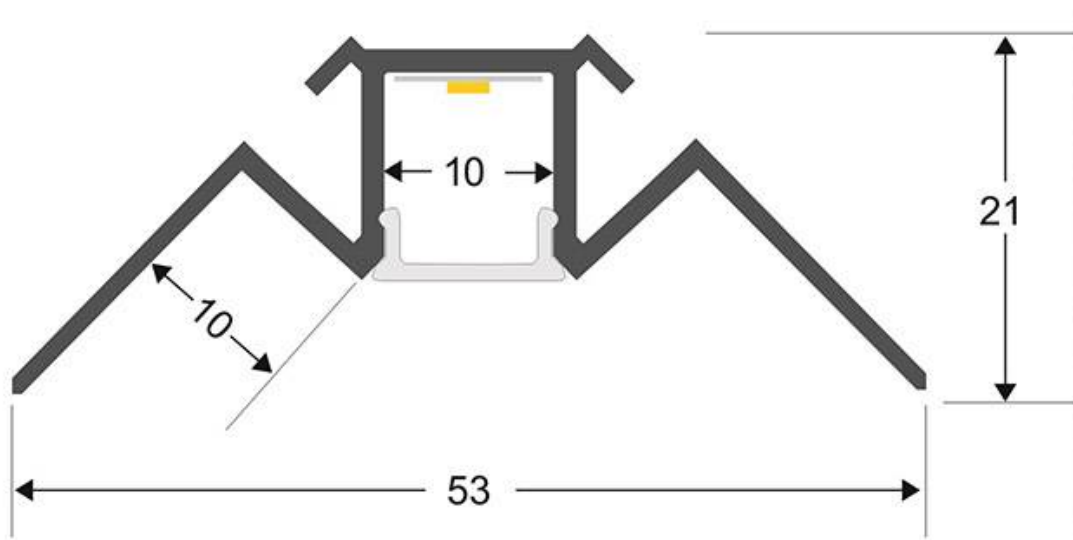

#### Dimensiones del producto

39,4x2000x27,1mm

Apto para tiras de led con un ancho máximo de 20 mm y una potencia no superior a 20W/m. Si deseas que la

## Ficha técnica

KIT Perfil arquitectónico aluminio LING 2 metros

LEDBOX®

iluminación sea lo más uniforme posible utiliza tiras led con un mínimo de 120led/metro.

## ESQUEMA DE INSTALACIÓN