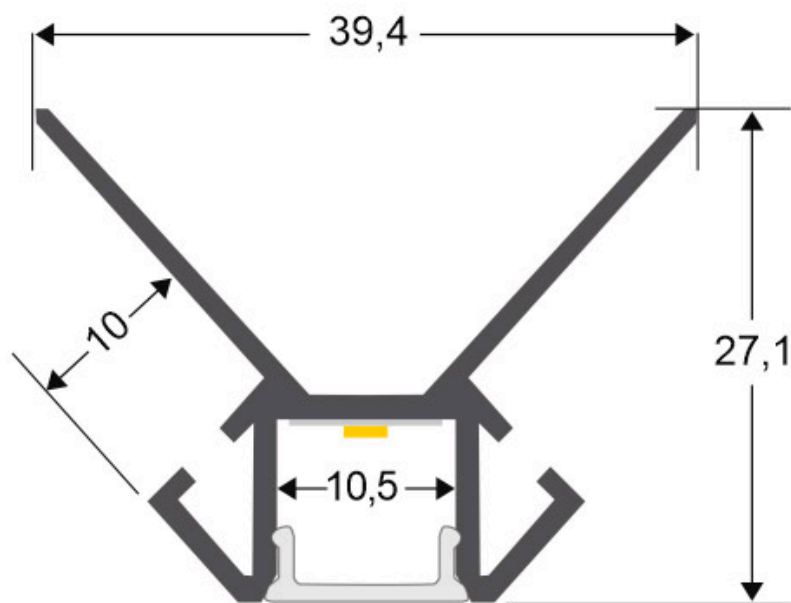

ESPECIFICACIONES

Longitud (Metros)	3 metros
Tira led - Tipo perfil	2empotrados
Ancho alojamiento	10.5mm
Color	aluminio
Interior-exterior	Interior
Otros	Kit todo incluido

Referencia

LD1055451

Dimensiones del producto

39,4x2000x27,1mm

Dimensiones del packaging

4x200x3cm

Certificados

CE
ROHS
ECORAAE

DETALLES

Kit que incluye perfil de aluminio con difusor traslúcido de 2 metros.

Perfil fabricado en aluminio de alta calidad ideal para iluminación de cualquier ambiente (baños, cocinas, pasillos, salones, etc) Se instala en obra entre el pladur, yeso, azulejos, etc. Dispone de aletas troqueladas que facilita la inserción del cemento u otro material para asegurar así un agarre perfecto a la pared.

Apto para tiras de led con un ancho máximo de 20 mm y una potencia no superior a 20W/m. Si deseas que la

Ficha técnica

KIT Perfil arquitectónico aluminio SINE 2 metros

LEDBOX®

iluminación sea lo más uniforme posible utiliza tiras led con un mínimo de 120led/metro.

ESQUEMA DE INSTALACIÓN

GALERIA

AVISO

Datos sujetos a cambios sin aviso. Excepto errores y omisiones. Asegúrese de utilizar el archivo más reciente posible.