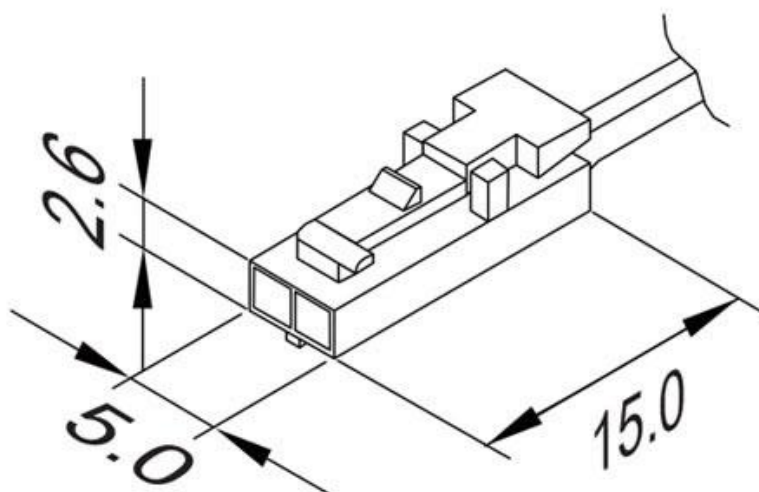

ESQUEMA DE INSTALACIÓN