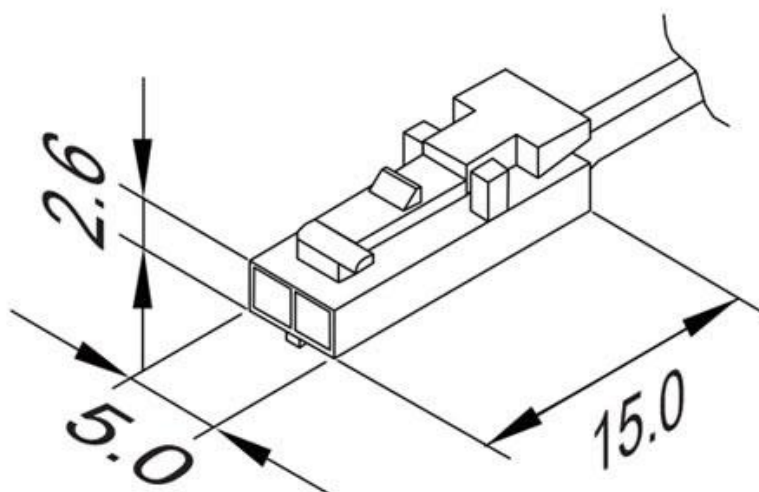

Conector rápido Macho 2 Pin con cable 2m, negro

Conector rápido Macho 2 Pin con cable 2m

ESPECIFICACIONES

Longitud (Metros)	2 metros
Interior-exterior	Interior

Referencia

LD1056072

Dimensiones del producto

5x10x2mm

Dimensiones del packaging

5x10x2cm

Certificados

CE
ROHS
ECORAE

DETALLES

Conector rápido Macho 2 Pin con cable 2m de longitud

Una forma sencilla y rápida de conectar luminarias led de dos hilos (tiras led, luminarias...)

ESQUEMA DE INSTALACIÓN

Ficha técnica

Conector rápido Macho 2 Pin con cable 2m, negro

LEDBOX®

GALERIA

AVISO

Datos sujetos a cambios sin aviso. Excepto errores y omisiones. Asegúrese de utilizar el archivo más reciente posible.