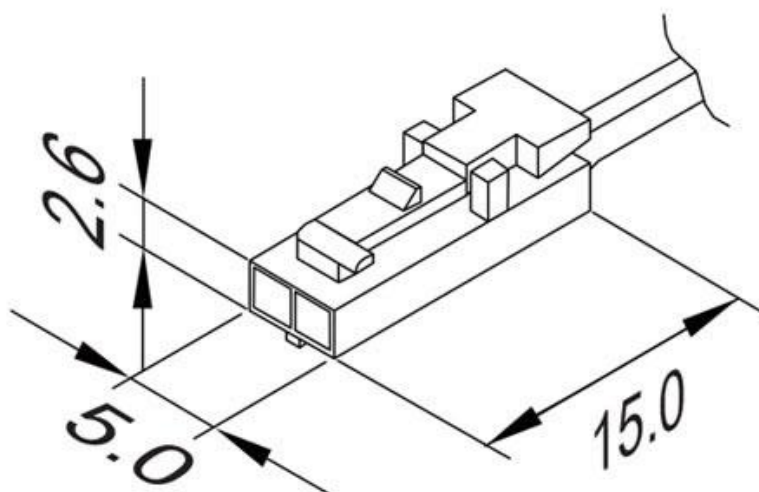

### ESPECIFICACIONES

Longitud (Metros)	<b>2 metros</b>
Interior-exterior	<b>Interior</b>

**Referencia**  
LD1056072

**Dimensiones del producto**  
5x10x2mm

**Dimensiones del packaging**  
5x10x2cm

**Certificados**  
CE  
ROHS  
ECORAE

### DETALLES

Conector rápido Macho 2 Pin con cable 2m de longitud

Una forma sencilla y rápida de conectar luminarias led de dos hilos (tiras led, luminarias...)

## ESQUEMA DE INSTALACIÓN