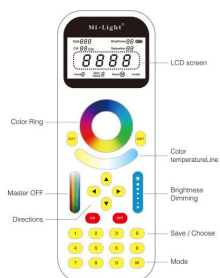

6x17x3cm

Certificados

CE
ROHS
ECORAEE

DETALLES

Transmisión RF 2.4 GHz: Transmisión de hasta 30 metros sin interferencias con otros dispositivos.

Control total del color, hasta 16 millones de combinaciones posibles, saturación, regulación de intensidad y temperatura de color.

Función memoria: Guarda los valores de color, CCT,

brillo, saturación, id, etc. del ultimo estado seleccionado.

Editor de grupos: Configura fácilmente los dispositivos y grupos a comandar.

Pantalla LCD: Incorpora display que muestra múltiples valores como el color, CCT, brillo y saturación... en tiempo real para un control total de la instalación.

Funciona con 3 pilas AAA no incluidas

Ficha técnica

Mando a distancia ALPHA LITE RGB+CCT 99 zonas

LEDBOX®

ESQUEMA DE INSTALACIÓN

Instalación

GALERIA

AVISO