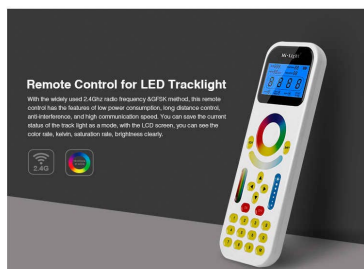

6x17x3cm

Certificados

CE
ROHS
ECORAEE

DETALLES

Transmisión RF 2.4 GHz: Transmisión de hasta 30 metros sin interferencias con otros dispositivos.

Control total del color, hasta 16 millones de combinaciones posibles, saturación, regulación de intensidad y temperatura de color.

Función memoria: Guarda los valores de color, CCT,

brillo, saturación, id, etc. del ultimo estado seleccionado.

Editor de grupos: Configura fácilmente los dispositivos y grupos a comandar.

Pantalla LCD: Incorpora display que muestra múltiples valores como el color, CCT, brillo y saturación... en tiempo real para un control total de la instalación.

Funciona con 3 pilas AAA no incluidas

Ficha técnica

Mando a distancia ALPHA LITE RGB+CCT 99 zonas

LEDBOX®

ESQUEMA DE INSTALACIÓN

Instalación

GALERIA

AVISO