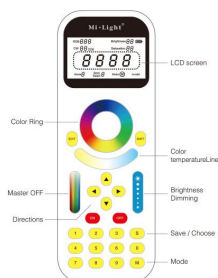

Instalación