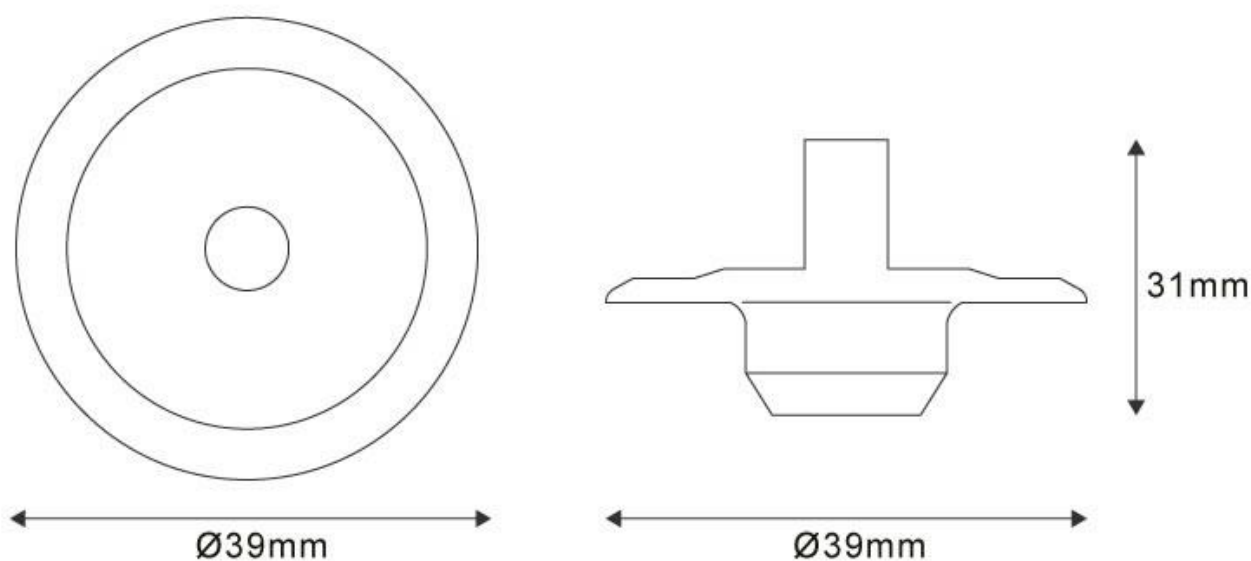

Referencia

LD1011860

Color de luz

Blanco neutro

Dimensiones del producto

40x40x13,5mm

Dimensiones del packaging

5x38x5cm

Ficha técnica

Iluminación vitrinas TIP, 1W, DC12V

LEDBOX®

Fácil instalación, larga vida de la lámpara, más de 50.000 horas, libre de mantenimiento.

- Con una estética cuidada para cualquier ambiente de interior.

- Proporciona un haz de luz natural que no emite calor y de muy bajo consumo.
- Orientable en cualquier dirección

Incluye: Luminaria LED. (Necesita alimentación DC12V)

ESQUEMA DE INSTALACIÓN

Distribución lumínica

Vertical&Horizontal Beamwidth	20.7°	Center Beam Lux		
		3000K	4000K	6000K
0.3m	11.01cm	2747/3978LX	2717/3852LX	2828/3235LX
1.0m	36.71cm	247/358LX	244/346LX	254/291LX
1.5m	57.06cm	110/160LX	109/155LX	113/130LX
2.0m	73.41cm	62/90LX	61/87LX	63/73LX
3.0m	110.12cm	28/40LX	27/39LX	28/32LX