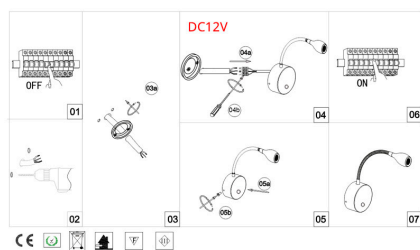

Referencia

LD1011888

Color de luz

Blanco neutro

Dimensiones del producto

60x150x60mm

Dimensiones del packaging

10x15x10cm

Certificados

CE
ROHS
ECORAE

DETALLES

Ficha técnica

Luminaria NOTO FLEX Led, DC12V, 150mm, 3W

LEDBOX®

De cuidado diseño y mínimo consumo. Base metálica con un cuidado diseño minimalista perfecto para cualquier tipo de decoración. Lámpara para situar en cabeceras de cama o como luz complementaria. Su interruptor situado en el foco para un fácil encendido.

ESQUEMA DE INSTALACIÓN

Instalación

GALERIA

Ficha técnica

Luminaria NOTO FLEX Led, DC12V, 150mm, 3W

LEDBOX®

AVISO

Datos sujetos a cambios sin aviso. Excepto errores y omisiones. Asegúrese de utilizar el archivo más reciente posible.