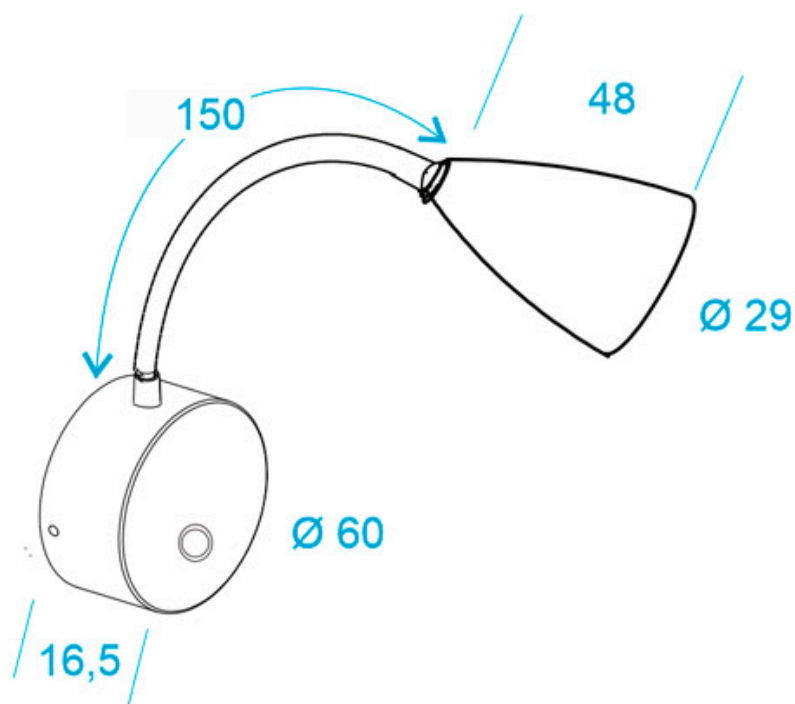

ESQUEMA DE INSTALACIÓN