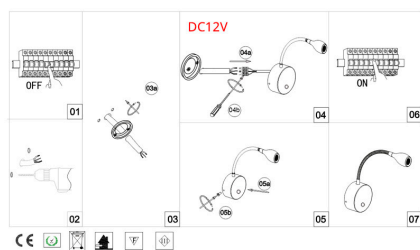

Referencia

LD1011888

Color de luz

Blanco neutro

Dimensiones del producto

60x150x60mm

Dimensiones del packaging

10x15x10cm

Certificados

CE
ROHS
ECORAE

DETALLES

Ficha técnica

Luminaria NOTO FLEX Led, DC12V, 150mm, 3W

LEDBOX®

De cuidado diseño y mínimo consumo. Base metálica con un cuidado diseño minimalista perfecto para cualquier tipo de decoración. Lámpara para situar en cabeceras de cama o como luz complementaria. Su interruptor situado en el foco para un fácil encendido.

ESQUEMA DE INSTALACIÓN

Instalación

Ficha técnica

Luminaria NOTO FLEX Led, DC12V, 150mm, 3W

LEDBOX®

GALERIA

Ficha técnica

Luminaria NOTO FLEX Led, DC12V, 150mm, 3W