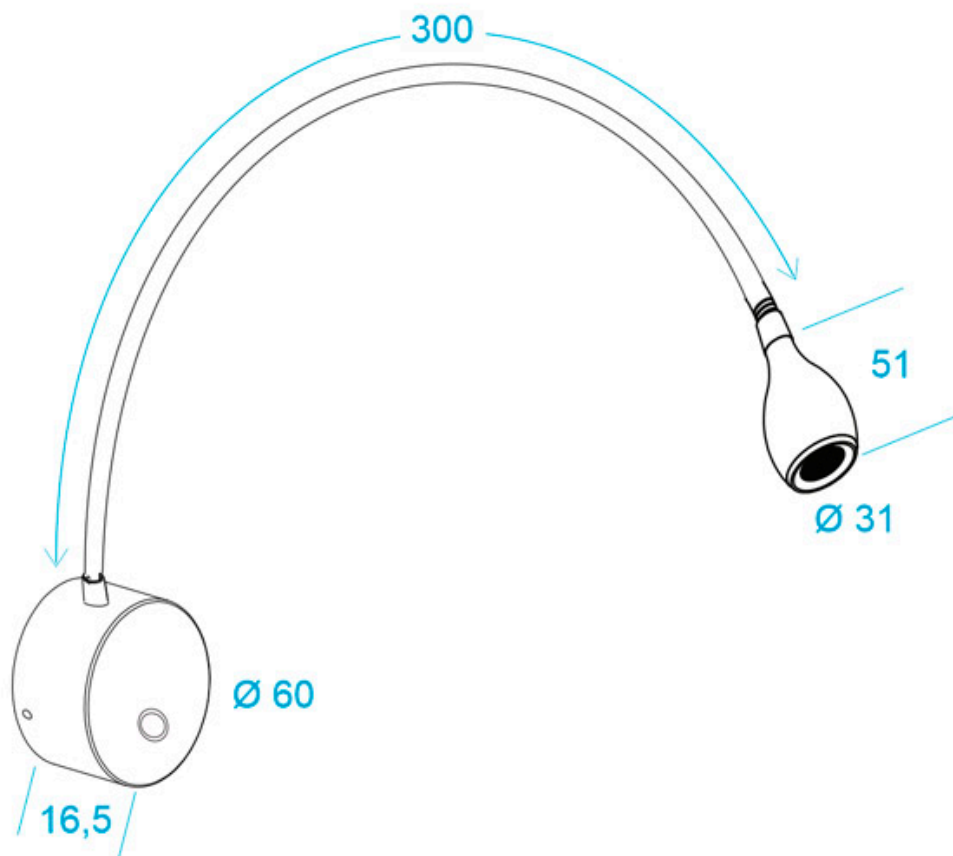

Referencia

LD1011890

Color de luz

Blanco neutro

Dimensiones del producto

60x300x60mm

Dimensiones del packaging

10x22x10cm

- Con una estética cuidada para cualquier ambiente de interior.
- Proporciona un haz de luz natural que no emite calor y de muy bajo consumo.
- Orientable en cualquier dirección

Necesita adaptador de corriente DC12V

Ficha técnica

Luminaria NOTO FLEX Led, DC12V, 300mm, 3W

LEDBOX®

ESQUEMA DE INSTALACIÓN

Instalación

GALERIA

Ficha técnica

Luminaria NOTO FLEX Led, DC12V, 300mm, 3W