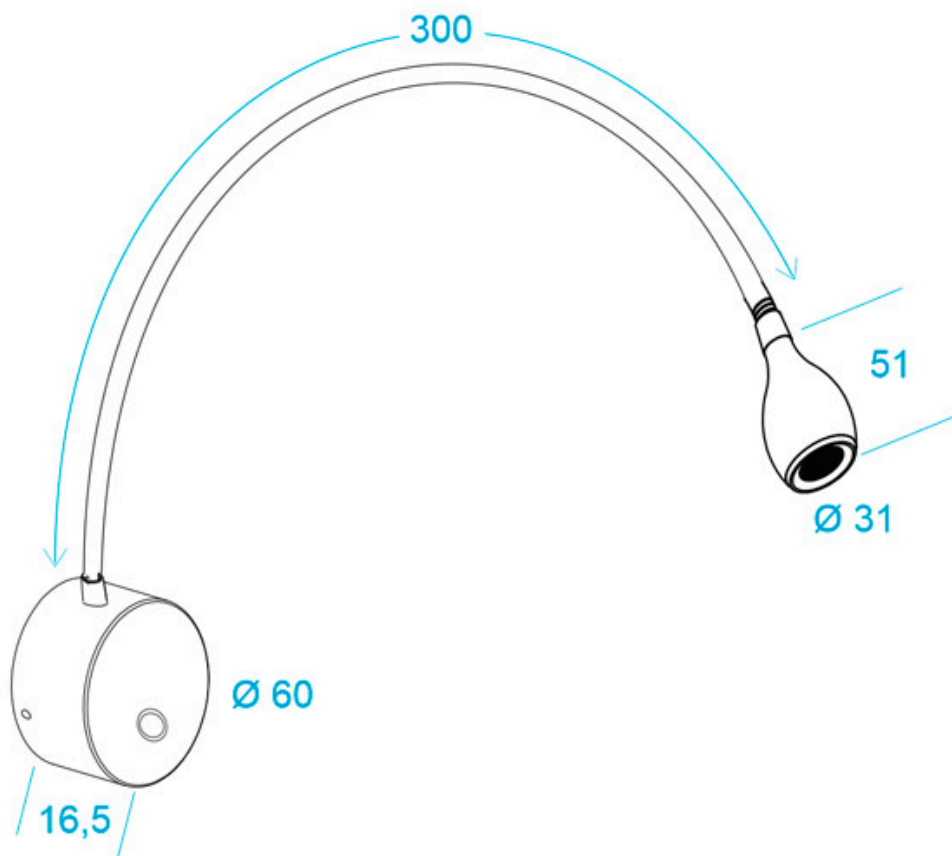

Referencia

LD1011890

Color de luz

Blanco neutro

Dimensiones del producto

60x300x60mm

Dimensiones del packaging

10x22x10cm

- Con una estética cuidada para cualquier ambiente de interior.
- Proporciona un haz de luz natural que no emite calor y de muy bajo consumo.
- Orientable en cualquier dirección

Necesita adaptador de corriente DC12V

Ficha técnica

Luminaria NOTO FLEX Led, DC12V, 300mm, 3W

LEDBOX®

ESQUEMA DE INSTALACIÓN

Instalación

Ficha técnica

Luminaria NOTO FLEX Led, DC12V, 300mm, 3W

LEDBOX®

GALERIA

Ficha técnica

Luminaria NOTO FLEX Led, DC12V, 300mm, 3W

LEDBOX®

AVISO

Datos sujetos a cambios sin aviso. Excepto errores y omisiones. Asegúrese de utilizar el archivo más reciente posible.