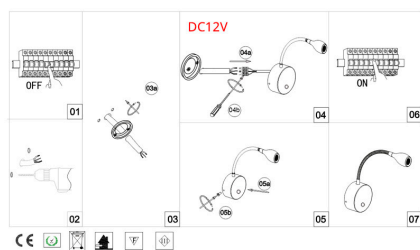

Certificados

CE
ROHS
ECORAE

DETALLES

Ficha técnica

Luminaria NOTO FLEX Led, DC12V, 300mm, 3W

LEDBOX®

De cuidado diseño y mínimo consumo. Base metálica con un cuidado diseño minimalista perfecto para cualquier tipo de decoración. Lámpara para situar en cabeceras de cama o como luz complementaria. Su interruptor situado en el foco para un fácil encendido.

Ficha técnica

Luminaria NOTO FLEX Led, DC12V, 300mm, 3W

LEDBOX®

ESQUEMA DE INSTALACIÓN

Instalación

GALERIA

Ficha técnica

Luminaria NOTO FLEX Led, DC12V, 300mm, 3W