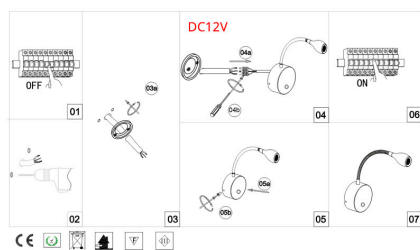

Instalación