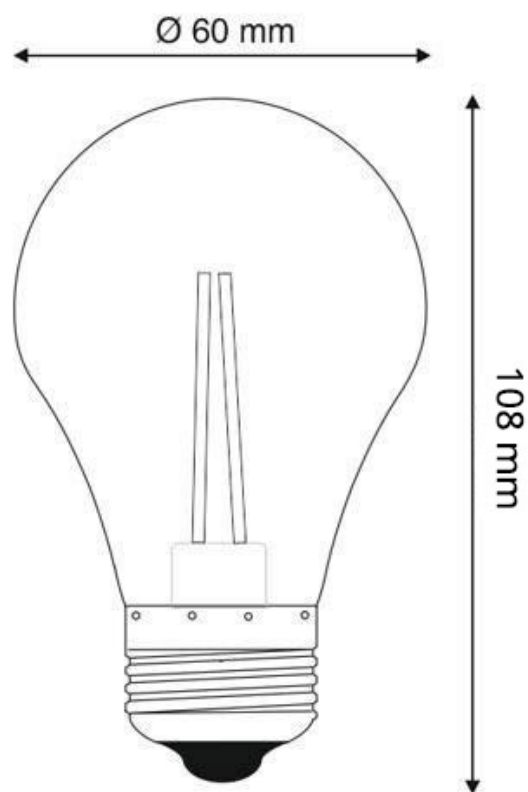

Bombilla LED E27 COB filamento 8W

Bombilla filamento Led para casquillos o bases convencionales E27. Alta potencia lumínica, ahorro de hasta el 90% en su consumo de luz.

ESPECIFICACIONES

Potencia	8W
Flujo luminoso	750lm
Ángulo de apertura	320º
Temperatura de color	2700K
CRI	80
Alimentación	AC220V
Tensión de funcionamiento	85-250VAC
Chip	Osram COB
Casquillo	E27
Interior-exterior	Interior
Etiqueta energética	A++

Referencia

LD1030706

Color de luz

Blanco cálido 2700K

Dimensiones del producto

60x60x108mm

Dimensiones del packaging

6x11x6cm

* Para montaje en luminarias cerradas, el tiempo máximo

de encendido recomendado es la mitad que el tiempo máximo especificado en las condiciones generales.

ESQUEMA DE INSTALACIÓN

GALERIA

AVISO

Datos sujetos a cambios sin aviso. Excepto errores y omisiones. Asegúrese de utilizar el archivo más reciente posible.