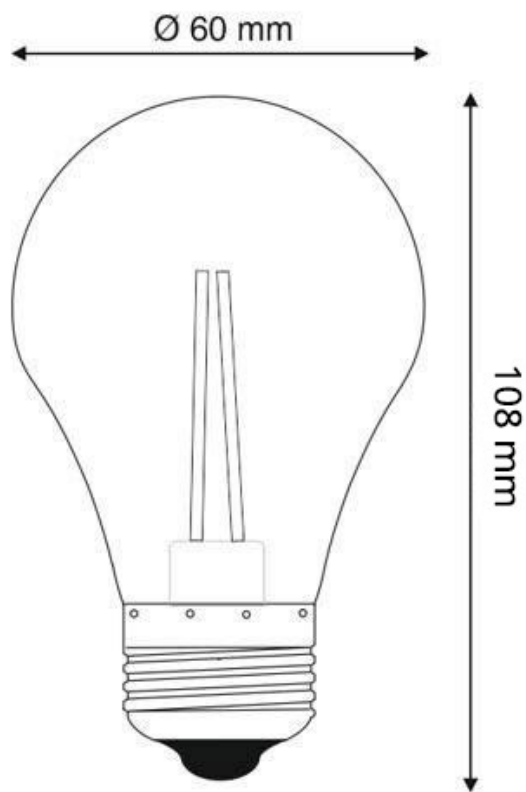

Bombilla LED E27 COB filamento 8W

Bombilla filamento Led para casquillos o bases convencionales E27. Alta potencia lumínica, ahorro de hasta el 90% en su consumo de luz.

ESPECIFICACIONES

Potencia	8W
Flujo luminoso	750lm
Ángulo de apertura	320º
Temperatura de color	2700K
CRI	80
Alimentación	AC220V
Tensión de funcionamiento	85-250VAC
Chip	Osram COB
Casquillo	E27
Interior-exterior	Interior
Etiqueta energética	A++

Referencia

LD1030706

Color de luz

Blanco cálido 2700K

Dimensiones del producto

60x60x108mm

Dimensiones del packaging

6x11x6cm

* Para montaje en luminarias cerradas, el tiempo máximo

de encendido recomendado es la mitad que el tiempo máximo especificado en las condiciones generales.

ESQUEMA DE INSTALACIÓN

GALERIA

AVISO

Datos sujetos a cambios sin aviso. Excepto errores y omisiones. Asegúrese de utilizar el archivo más reciente posible.