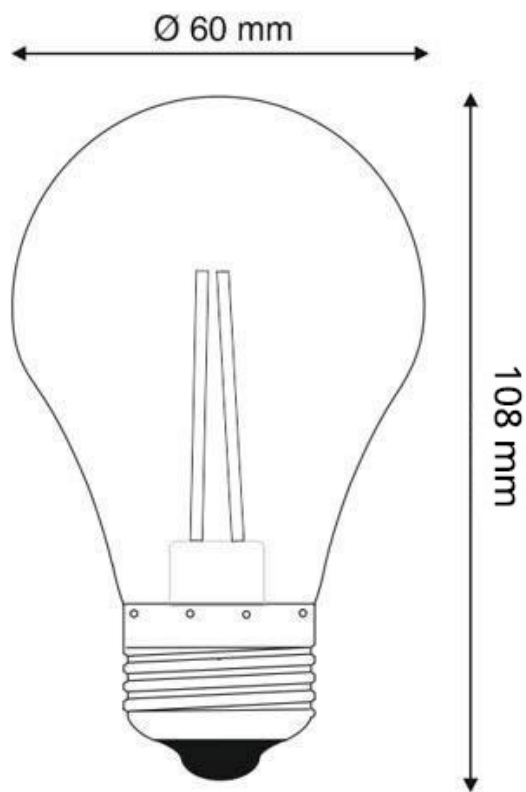

ESQUEMA DE INSTALACIÓN