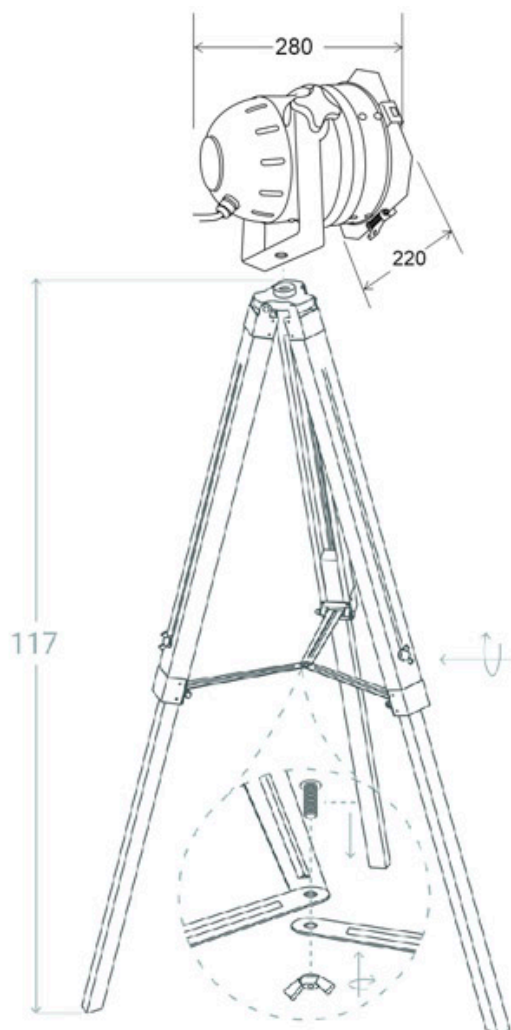

#### Dimensiones del producto

65x65x1400mm

## Ficha técnica

Lámpara de pie KEA, E27

LEDBOX®

online LedBox.

Incluye cable de 2m, con recubrimiento de tejido trenzado

e interruptor de mano.

Puedes completar la lámpara con una bombilla E27.

## ESQUEMA DE INSTALACIÓN

**GALERIA**