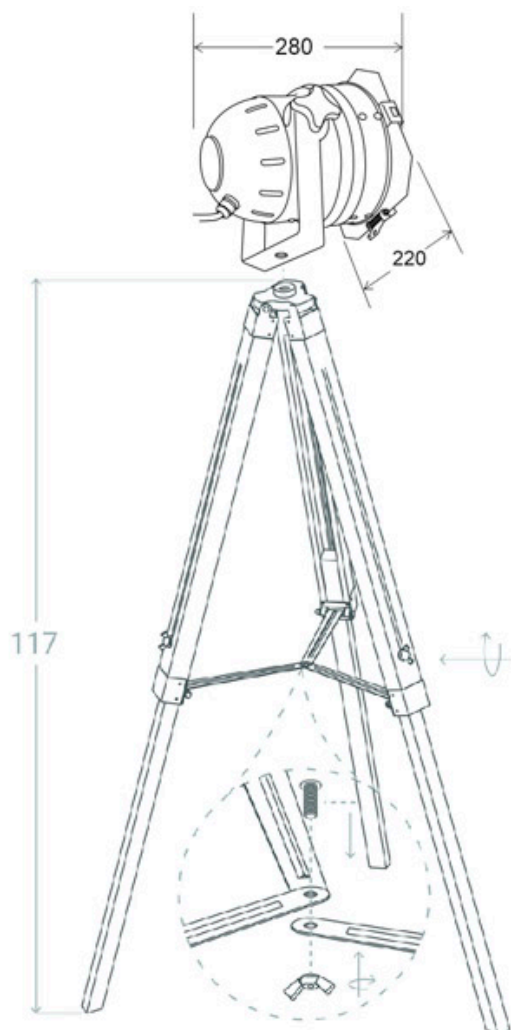

Referencia

LD1011928

Dimensiones del producto

65x65x1400mm

Dimensiones del packaging

22x22x140cm

Certificados

CE
ROHS
ECORAE

Ficha técnica

Lámpara de pie KEA, E27

LED BOX[®]

online LedBox.

Incluye cable de 2m, con recubrimiento de tejido trenzado

e interruptor de mano.

Puedes completar la lámpara con una bombilla E27.

ESQUEMA DE INSTALACIÓN