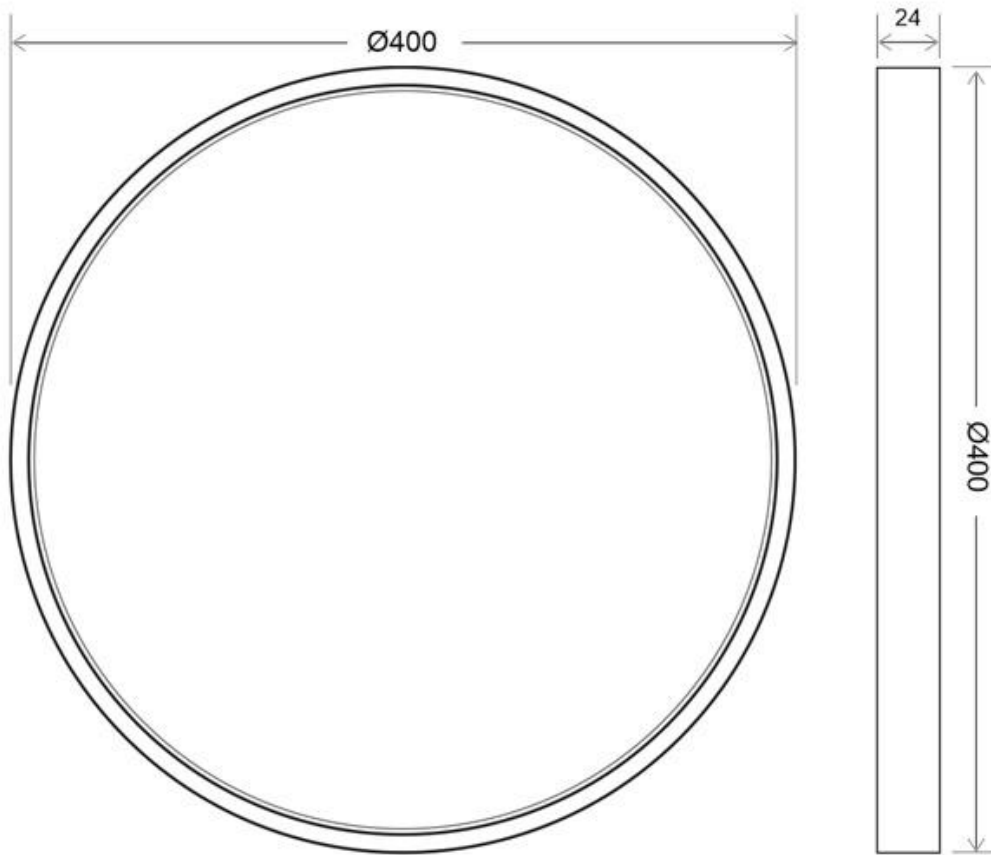

ESQUEMA DE INSTALACIÓN