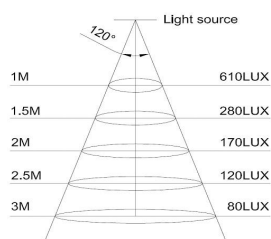

ESPECIFICACIONES

Potencia	36W
Flujo luminoso	3200lm
Ángulo de apertura	120º
Temperatura de color	3000K
CRI	80
Alimentación	AC220V
Tensión de funcionamiento	100-240VAC
Chip	Osram SMD2835
Color	blanco
Interior-exterior	Interior
Protección IP	IP40
Factor de potencia	0.90
Etiqueta energética	A++

ESQUEMA DE INSTALACIÓN

Distribución lumínica

Instalación

GALERIA

AVISO

Datos sujetos a cambios sin aviso. Excepto errores y omisiones. Asegúrese de utilizar el archivo más reciente posible.