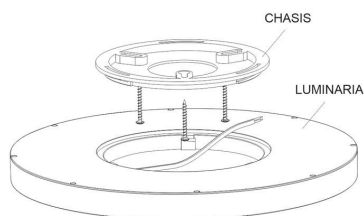

Instalación