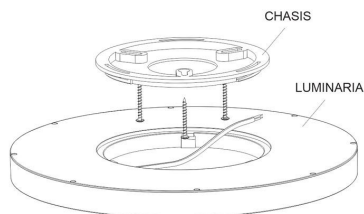

Referencia

LD1011267

Color de luz

Blanco cálido

Dimensiones del producto

400x400x24mm

Dimensiones del packaging

43x43x3,2cm

Certificados

CE
ROHS
ECORAE

DETALLES

Plafón Led circular con aro más delgado y tan solo 24mm de altura lacado en color blanco. Con un amplio ángulo de apertura para ofrecer una iluminación general con una elevada eficiencia.

Con un difusor esmerilado que confiere una iluminación general sin reflejos.

Ideal para sustituir a los tradicionales halógenas, llegando

Ficha técnica

Plafón Led MOON KRAMFOR 36W, Ø400mm

LEDBOX®

a ahorros de hasta el 90% y a downlight de bajo consumo convencionales, llegando a ahorros de hasta el 60% con lo que se consigue una alta eficiencia energética.

ESQUEMA DE INSTALACIÓN

Distribución lumínica

Instalación

GALERIA

AVISO

Datos sujetos a cambios sin aviso. Excepto errores y omisiones. Asegúrese de utilizar el archivo más reciente posible.