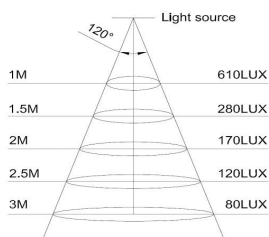

ESPECIFICACIONES

Potencia	36W
Flujo luminoso	3200lm
Ángulo de apertura	120º
Temperatura de color	3000K
CRI	80
Alimentación	AC220V
Tensión de funcionamiento	100-240VAC
Chip	SMD2835
Color	blanco
Interior-exterior	Interior
Protección IP	IP40
Factor de potencia	0.90
Etiqueta energética	A++

ESQUEMA DE INSTALACIÓN

Distribución lumínica

Instalación

GALERIA

AVISO

Datos sujetos a cambios sin aviso. Excepto errores y omisiones. Asegúrese de utilizar el archivo más reciente posible.