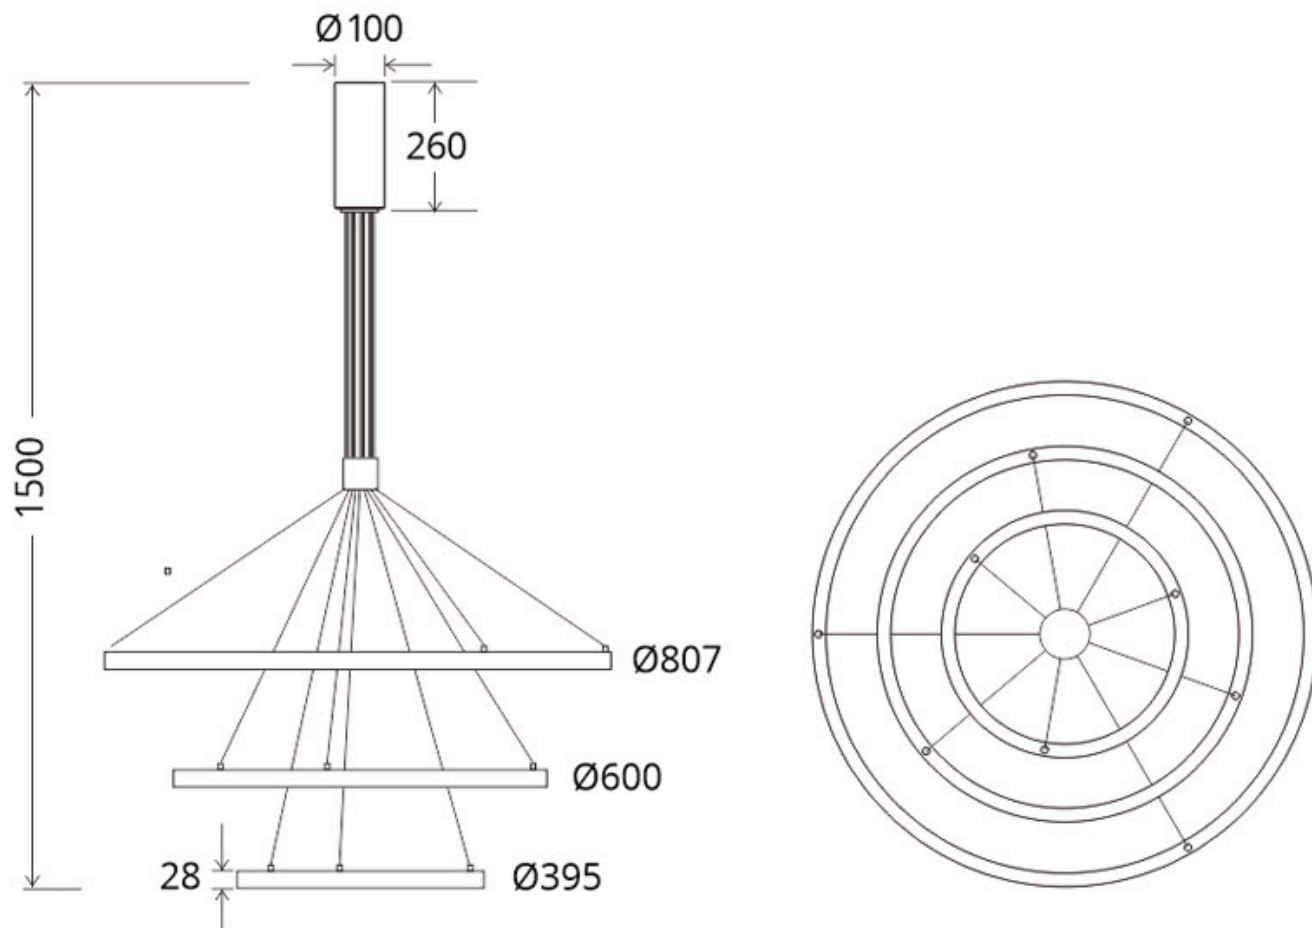

ESQUEMA DE INSTALACIÓN