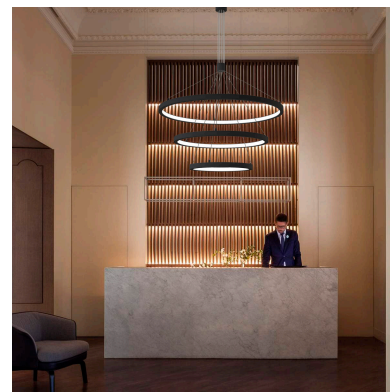

Ficha técnica

Luminaria colgante TRICYCLE IN, 108W, antracita, Ø807+Ø600+Ø395mm, TRIAC regulable

LEDBOX®

GALERIA