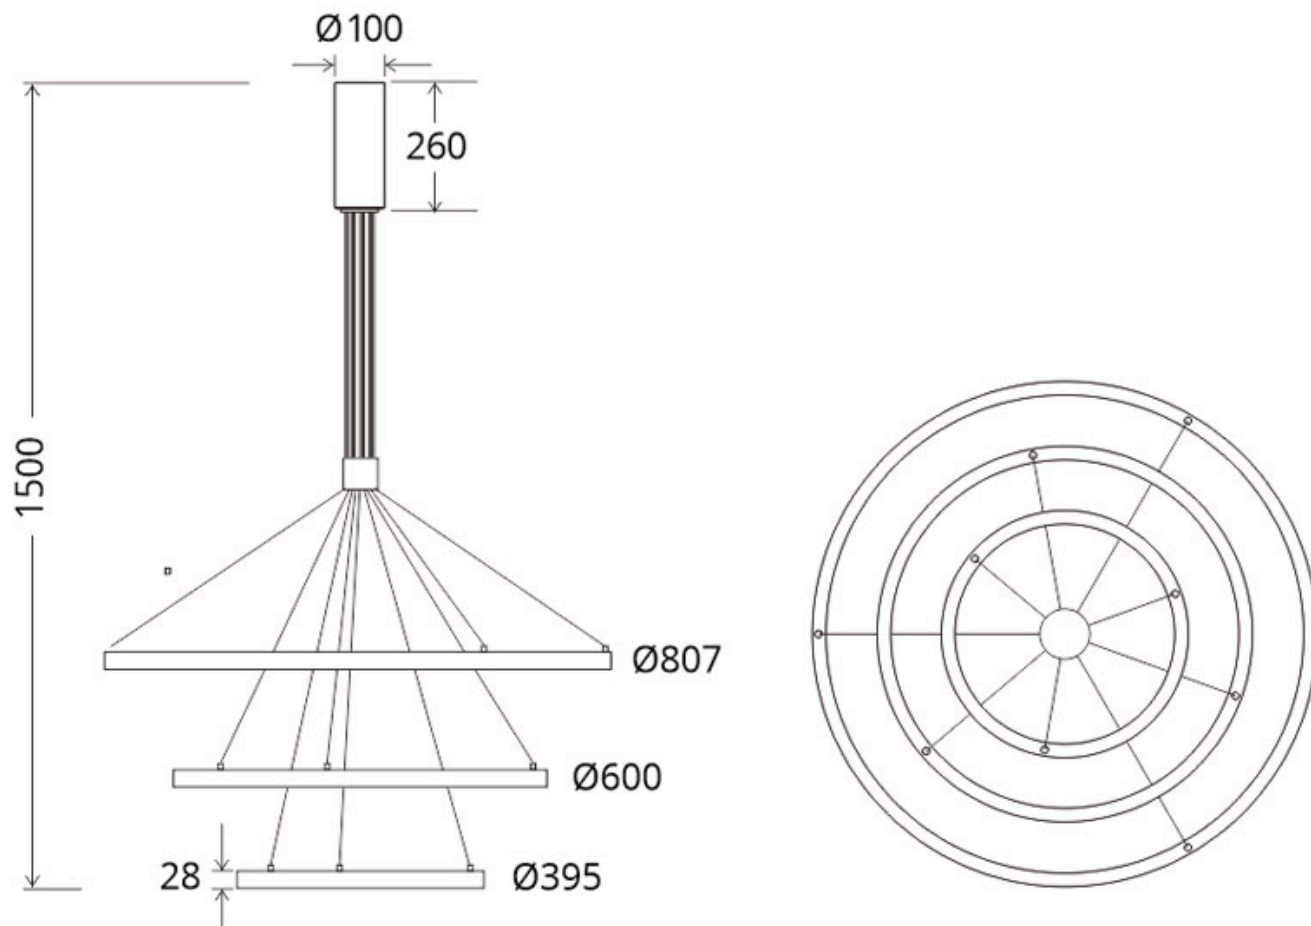

ESQUEMA DE INSTALACIÓN