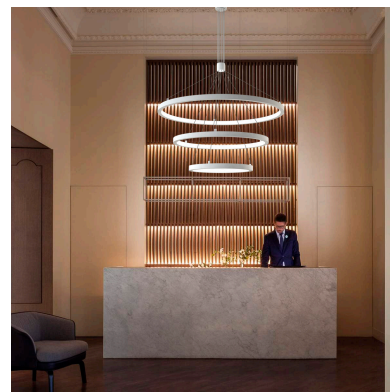

Ficha técnica

Luminaria colgante TRICYCLE IN, 108W, blanco, Ø807+Ø600+Ø395mm, TRIAC regulable

LEDBOX®

GALERIA