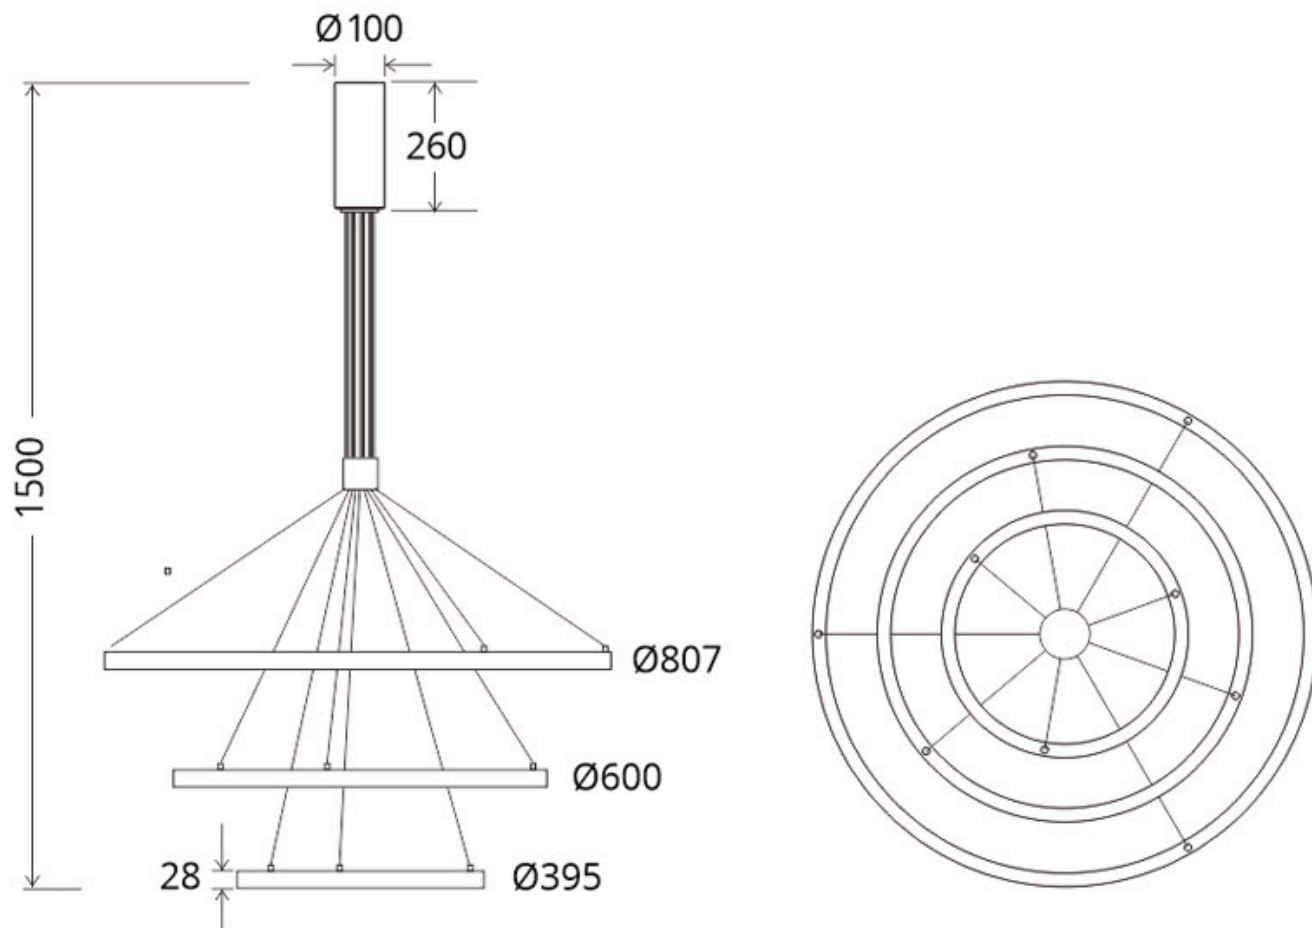

Referencia

LD1011892

Color de luz

Blanco neutro Regulable

Dimensiones del producto

800x800x200mm

Dimensiones del packaging

100x100x30cm

Certificados

CE
ROHS
ECORAE

Ficha técnica

Luminaria colgante TRICYCLE IN, 108W, blanco, Ø807+Ø600+Ø395mm, TRIAC regulable

LED BOX[®]

DETALLES

Luminaria colgante minimalista realizada en aluminio lacado en color blanco mate y aro difusor en silicona opalizada de alta difusión.

iluminación general y de amplia difusión.

Con cables de suspensión de 1,5m de longitud fácilmente adaptables a cualquier otra medida.

Incluye: Luminaria circular con tres aros con cables de suspensión y caja de conexiones en superficie.

Consulta para otras formas de instalación, longitud de cables, color de luz especial, sistema de regulación y control, etc. Fabricamos a medida tu proyecto.

ESQUEMA DE INSTALACIÓN

Ficha técnica

Luminaria colgante TRICYCLE IN, 108W, blanco, Ø807+Ø600+Ø395mm, TRIAC regulable