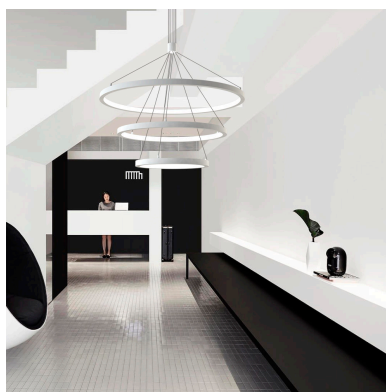

Ficha técnica

Luminaria colgante TRICYCLE IN, 108W, blanco, Ø807+Ø600+Ø395mm, TRIAC regulable

LEDBOX®

GALERIA