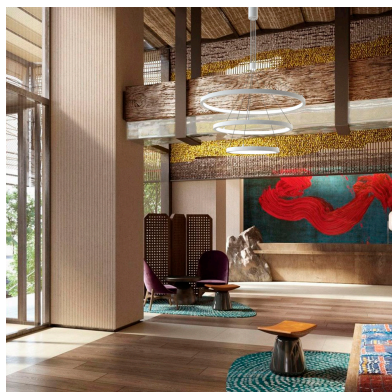

Ficha técnica

Luminaria colgante TRICYCLE IN, 108W, blanco, Ø807+Ø600+Ø395mm, TRIAC regulable

LEDBOX®

GALERIA