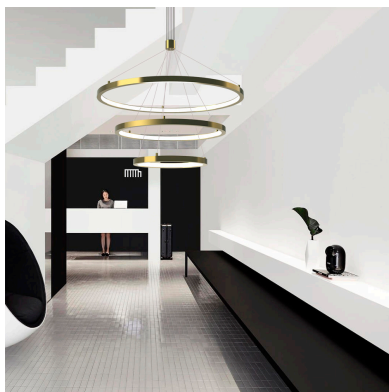

Ficha técnica

Luminaria colgante TRICYCLE IN, 108W, gold, Ø807+Ø600+Ø395mm, TRIAC regulable

LEDBOX®

GALERIA