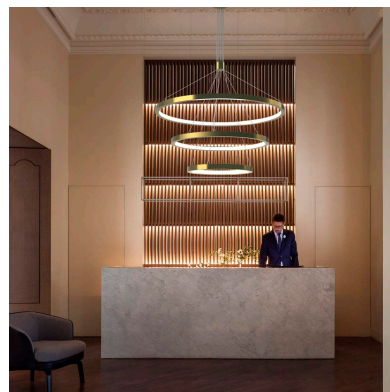

Ficha técnica

Luminaria colgante TRICYCLE IN, 108W, gold, Ø807+Ø600+Ø395mm, TRIAC regulable

LEDBOX®

GALERIA