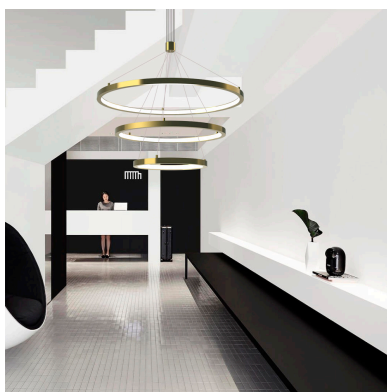

Ficha técnica

Luminaria colgante TRICYCLE IN, 108W, gold, Ø807+Ø600+Ø395mm, TRIAC regulable

LEDBOX®

GALERIA