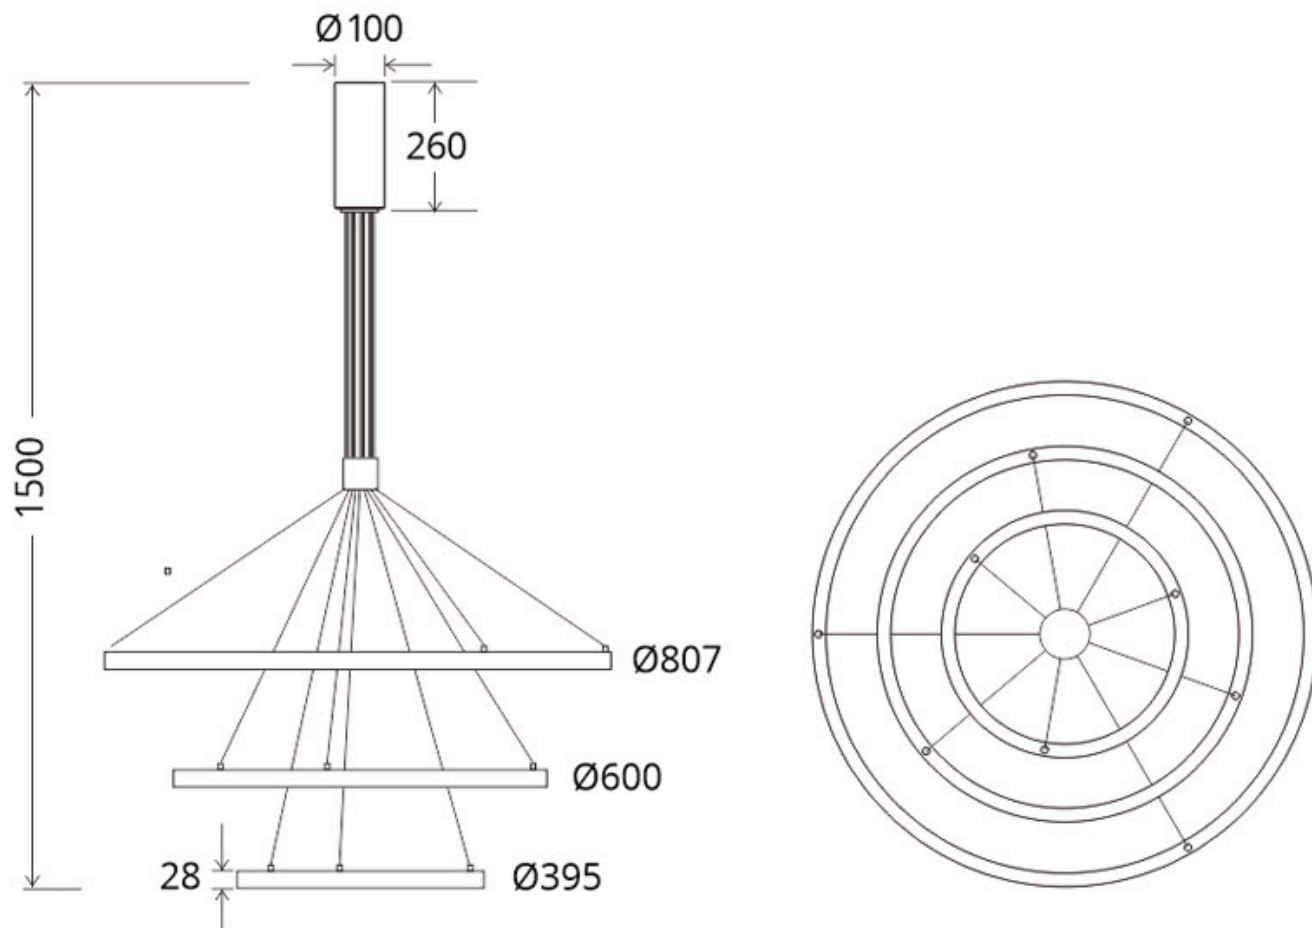

Referencia

LD1011893

Color de luz

Blanco neutro Regulable

Dimensiones del producto

800x800x200mm

Dimensiones del packaging

100x100x30cm

Certificados

CE
ROHS
ECORAE

Ficha técnica

Luminaria colgante TRICYCLE IN, 108W, gold, Ø807+Ø600+Ø395mm, TRIAC regulable

LEDBOX®

DETALLES

Luminaria colgante minimalista realizada en aluminio lacado en color gold y aro difusor en silicona opalizada de alta difusión.

iluminación general y de amplia difusión.

Con cables de suspensión de 1,5m de longitud fácilmente adaptables a cualquier otra medida.

Incluye: Luminaria circular con tres aros con cables de suspensión y caja de conexiones en superficie.

Consulta para otras formas de instalación, longitud de cables, color de luz especial, sistema de regulación y control, etc. Fabricamos a medida tu proyecto.

ESQUEMA DE INSTALACIÓN

Ficha técnica

Luminaria colgante TRICYCLE IN, 108W, gold, Ø807+Ø600+Ø395mm, TRIAC regulable