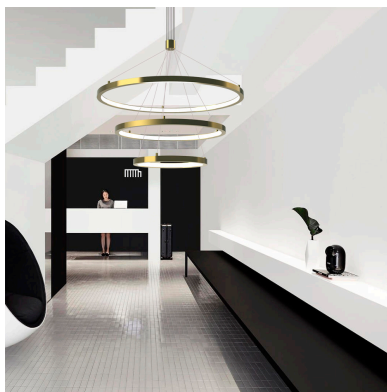

Ficha técnica

Luminaria colgante TRICYCLE IN, 108W, gold, Ø807+Ø600+Ø395mm, TRIAC regulable

LEDBOX®

GALERIA