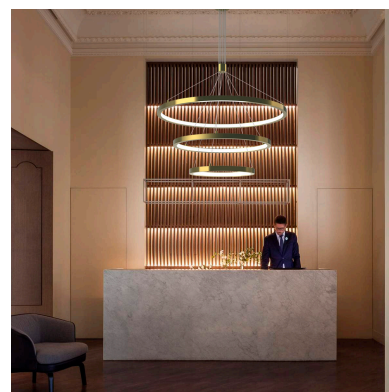

Ficha técnica

Luminaria colgante TRICYCLE IN, 108W, gold, Ø807+Ø600+Ø395mm, TRIAC regulable

LEDBOX®

GALERIA