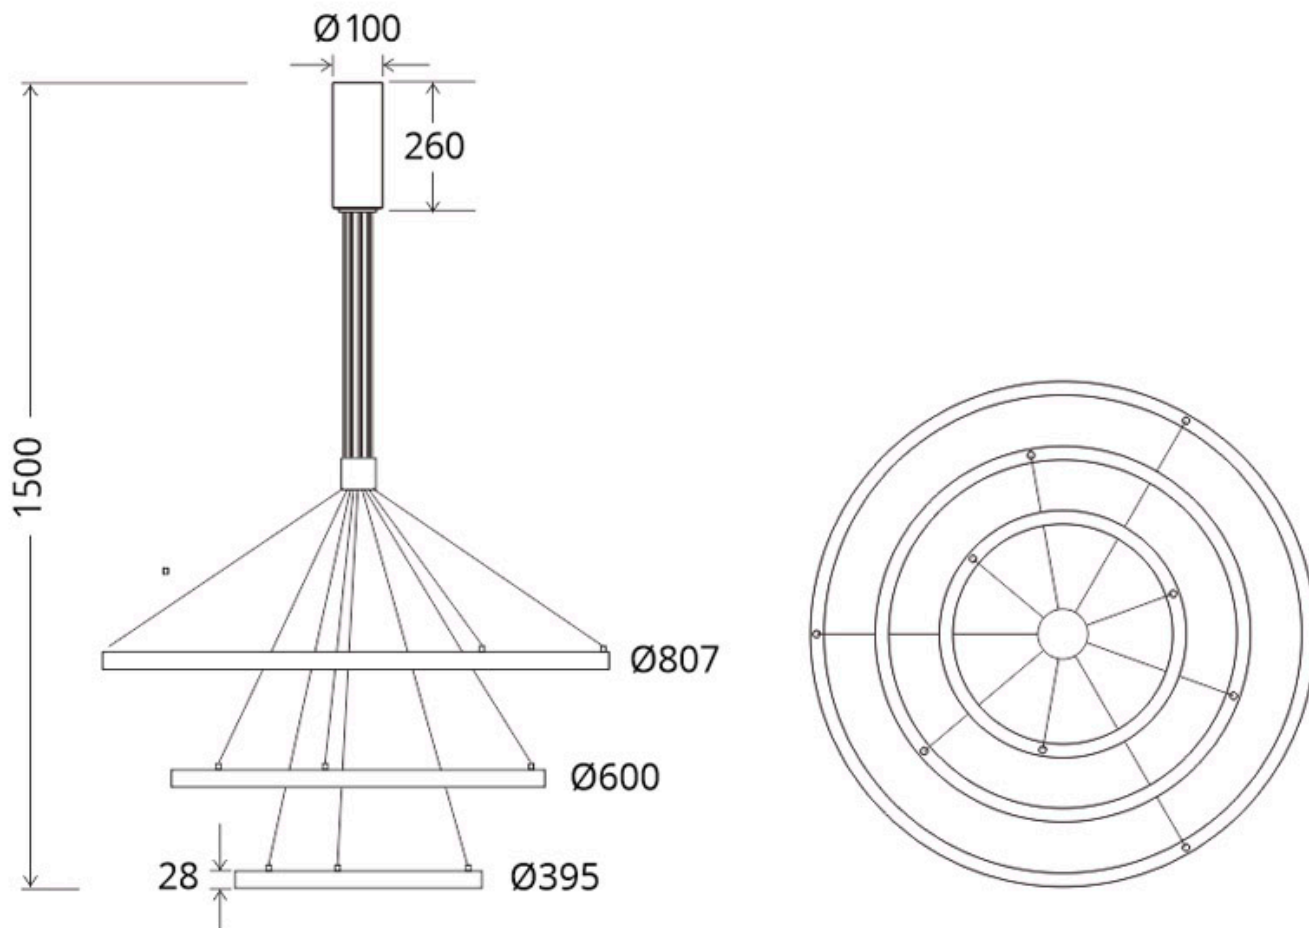

Referencia

LD1011893

Color de luz

Blanco neutro Regulable

Dimensiones del producto

800x800x200mm

Dimensiones del packaging

100x100x30cm

Certificados

CE
ROHS
ECORAE

Ficha técnica

Luminaria colgante TRICYCLE IN, 108W, gold, Ø807+Ø600+Ø395mm, TRIAC regulable

LEDBOX®

DETALLES

Luminaria colgante minimalista realizada en aluminio lacado en color gold y aro difusor en silicona opalizada de alta difusión.

iluminación general y de amplia difusión.

Con cables de suspensión de 1,5m de longitud fácilmente adaptables a cualquier otra medida.

Incluye: Luminaria circular con tres aros con cables de suspensión y caja de conexiones en superficie.

Consulta para otras formas de instalación, longitud de cables, color de luz especial, sistema de regulación y control, etc. Fabricamos a medida tu proyecto.

ESQUEMA DE INSTALACIÓN

Ficha técnica

Luminaria colgante TRICYCLE IN, 108W, gold, Ø807+Ø600+Ø395mm, TRIAC regulable