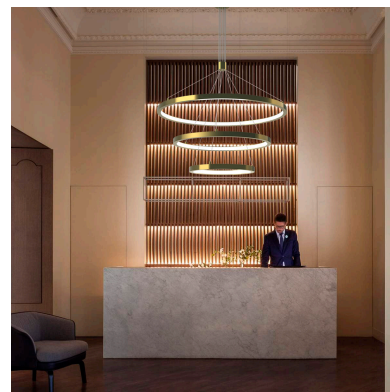

Ficha técnica

Luminaria colgante TRICYCLE IN, 108W, gold, Ø807+Ø600+Ø395mm, TRIAC regulable

LEDBOX®

GALERIA