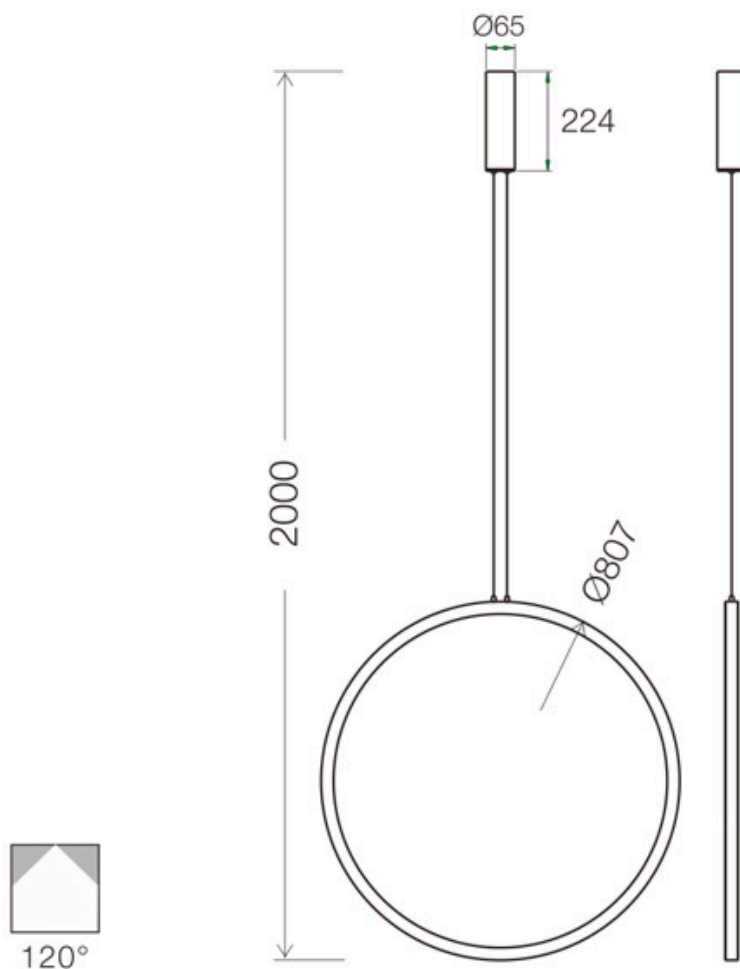

#### Dimensiones del producto

80x80x2000mm

**Incluye:** Luminaria circular con cables de suspensión y caja de conexiones en superficie.

Consulta para otras formas de instalación, longitud de cables, color de luz especial, sistema de regulación y control, etc. Fabricamos a medida tu proyecto.

## Ficha técnica

Luminaria colgante CYCLE PLUMB, 45W, gold, Ø80cm, TRIAC regulable

LEDBOX®

### ESQUEMA DE INSTALACIÓN