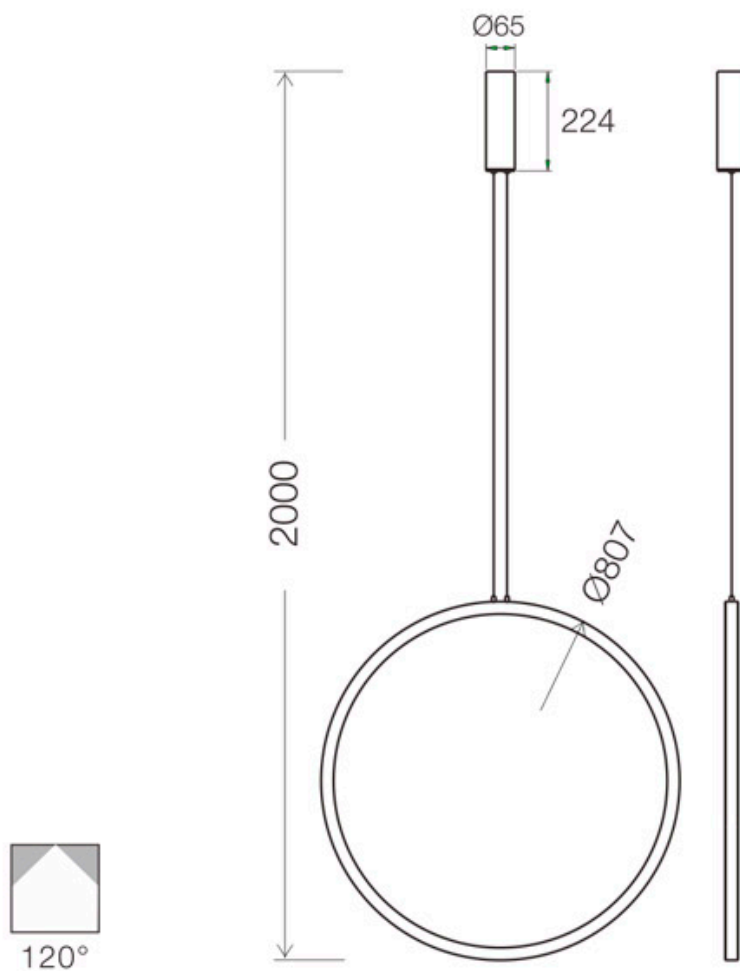

Referencia

LD1011894

Color de luz

Blanco neutro Regulable

Dimensiones del producto

80x80x2000mm

Dimensiones del packaging

90x90x15cm

Incluye: Luminaria circular con cables de suspensión y caja de conexiones en superficie.

Consulta para otras formas de instalación, longitud de cables, color de luz especial, sistema de regulación y control, etc. Fabricamos a medida tu proyecto.

Ficha técnica

Luminaria colgante CYCLE PLUMB, 45W, gold, Ø80cm, TRIAC regulable

LEDBOX®

ESQUEMA DE INSTALACIÓN

Ficha técnica

Luminaria colgante CYCLE PLUMB, 45W, gold, Ø80cm, TRIAC regulable

LEDBOX®

GALERIA

Ficha técnica

Luminaria colgante CYCLE PLUMB, 45W, gold, Ø80cm, TRIAC regulable

LEDBOX®

AVISO

Datos sujetos a cambios sin aviso. Excepto errores y omisiones. Asegúrese de utilizar el archivo más reciente posible.