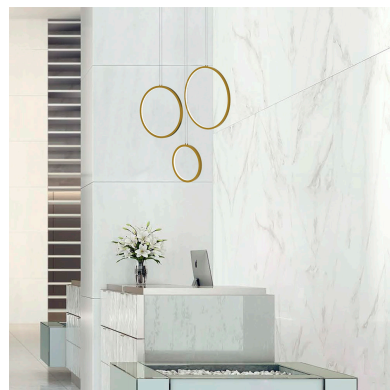

Ficha técnica

Luminaria colgante CYCLE PLUMB, 45W, gold, Ø80cm, TRIAC regulable

LEDBOX®

GALERIA