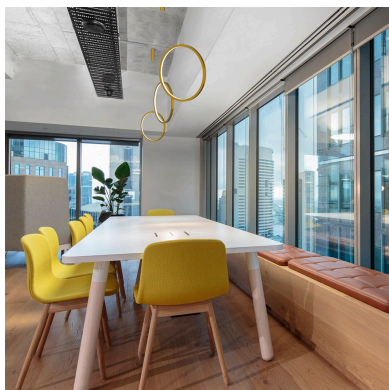

Ficha técnica

Luminaria colgante CYCLE PLUMB, 45W, gold, Ø80cm, TRIAC regulable

LEDBOX®

GALERIA