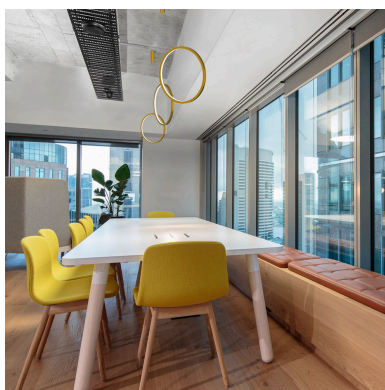

Ficha técnica

Luminaria colgante CYCLE PLUMB, 45W, gold, Ø80cm, TRIAC regulable

LEDBOX®

GALERIA