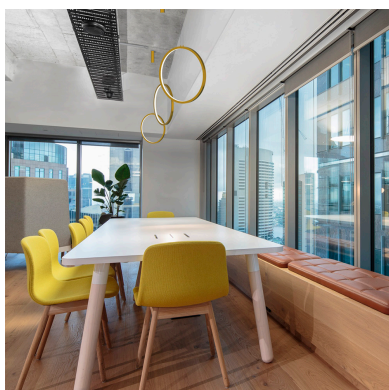

Ficha técnica

Luminaria colgante CYCLE PLUMB, 45W, gold, Ø80cm, TRIAC regulable

LEDBOX®

GALERIA