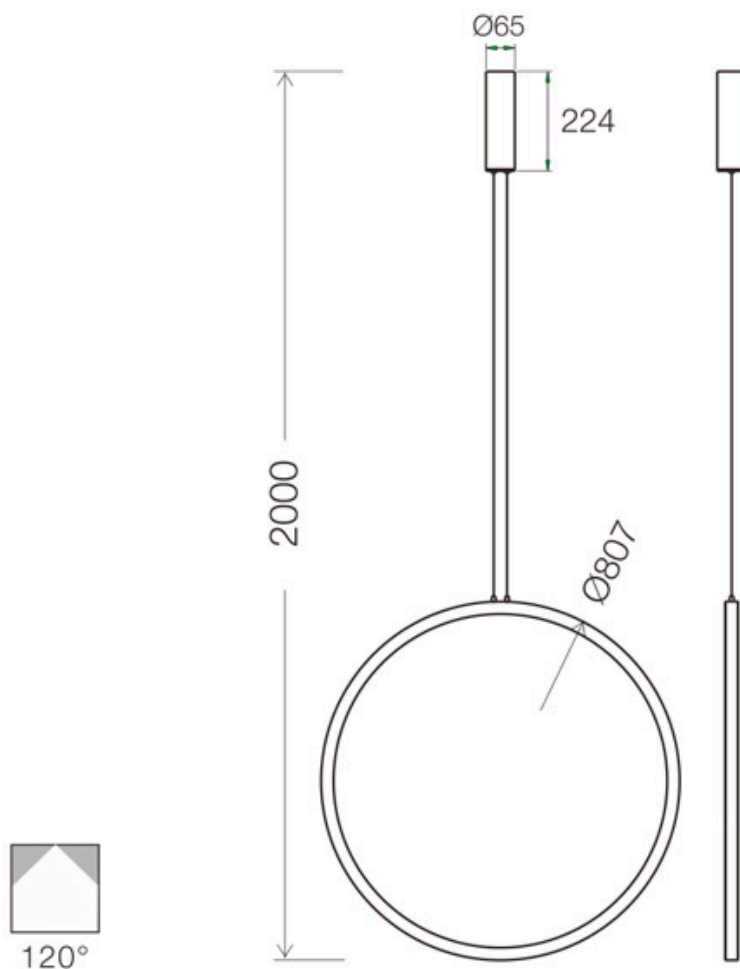

### Dimensiones del producto

80x80x2000mm

**Incluye:** Luminaria circular con cables de suspensión y caja de conexiones en superficie.

Consulta para otras formas de instalación, longitud de cables, color de luz especial, sistema de regulación y control, etc. Fabricamos a medida tu proyecto.

## Ficha técnica

Luminaria colgante CYCLE PLUMB, 45W, gold, Ø80cm, TRIAC regulable

LEDBOX®

### ESQUEMA DE INSTALACIÓN