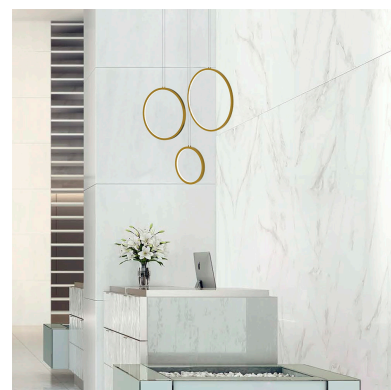

Ficha técnica

Luminaria colgante CYCLE PLUMB, 45W, gold, Ø80cm, TRIAC regulable

LEDBOX®

GALERIA