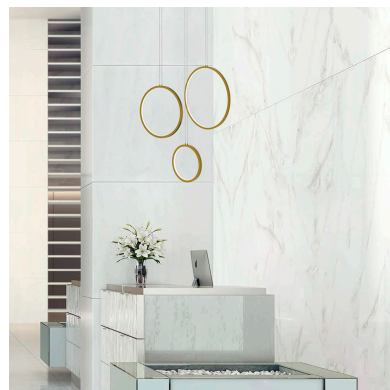

Luminaria colgante CYCLE PLUMB, 45W, gold, Ø80cm, TRIAC regulable

Luminaria de suspensión que permite múltiples composiciones creativas en combinación con otras lámparas CYCLE. La difusión de la luz en todo el anillo a través de una cubierta de silicona opal de alta difusión crea un ambiente perfecto para cualquier estancia.

Certificados

CE
ROHS
ECORAE

Ficha técnica

Luminaria colgante CYCLE PLUMB, 45W, gold, Ø80cm, TRIAC regulable

LEDBOX®

DETALLES

Luminaria colgante minimalista realizada en aluminio lacado en color antracita mate y aro difusor en silicona opalizada de alta difusión.

Con un diseño limpio y arquitectónico en donde la última tecnología led es adaptada a la simplicidad de la lámpara en forma de anillo creando una luz difusa y suave.

Es un verdadero punto de atracción en la decoración de cualquier ambiente a la vez que proporciona una iluminación general y de amplia difusión, es posible fabricar con cualquier color de luz: blanco cálido, neutro o

Ficha técnica

Luminaria colgante CYCLE PLUMB, 45W, gold, Ø80cm, TRIAC regulable

LEDBOX®

ESQUEMA DE INSTALACIÓN

Ficha técnica

Luminaria colgante CYCLE PLUMB, 45W, gold, Ø80cm, TRIAC regulable

LEDBOX®

GALERIA