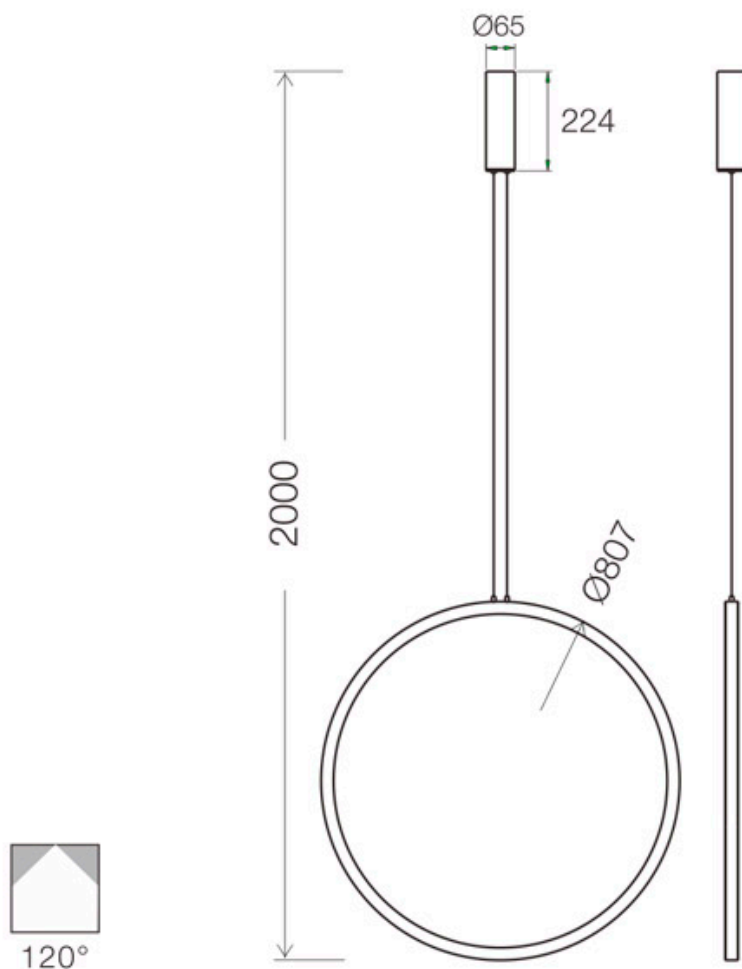

Referencia

LD1011894

Color de luz

Blanco neutro Regulable

Dimensiones del producto

80x80x2000mm

Dimensiones del packaging

90x90x15cm

Incluye: Luminaria circular con cables de suspensión y caja de conexiones en superficie.

Consulta para otras formas de instalación, longitud de cables, color de luz especial, sistema de regulación y control, etc. Fabricamos a medida tu proyecto.

Ficha técnica

Luminaria colgante CYCLE PLUMB, 45W, gold, Ø80cm, TRIAC regulable

LEDBOX®

ESQUEMA DE INSTALACIÓN

Ficha técnica

Luminaria colgante CYCLE PLUMB, 45W, gold, Ø80cm, TRIAC regulable

LEDBOX®

GALERIA

Ficha técnica

Luminaria colgante CYCLE PLUMB, 45W, gold, Ø80cm, TRIAC regulable

LEDBOX®

AVISO

Datos sujetos a cambios sin aviso. Excepto errores y omisiones. Asegúrese de utilizar el archivo más reciente posible.