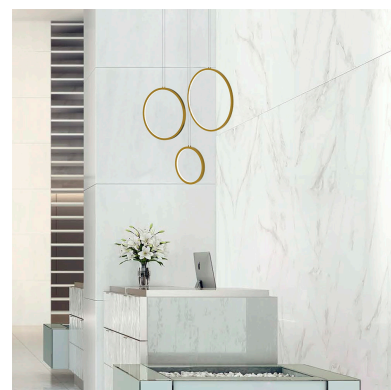

Luminaria colgante CYCLE PLUMB, 45W, gold, Ø80cm, TRIAC regulable

Luminaria de suspensión que permite múltiples composiciones creativas en combinación con otras lámparas CYCLE. La difusión de la luz en todo el anillo a través de una cubierta de silicona opal de alta difusión crea un ambiente perfecto para cualquier estancia.

Ficha técnica

Luminaria colgante CYCLE PLUMB, 45W, gold, Ø80cm, TRIAC regulable

LEDBOX®

ESQUEMA DE INSTALACIÓN

Ficha técnica

Luminaria colgante CYCLE PLUMB, 45W, gold, Ø80cm, TRIAC regulable

LEDBOX®

GALERIA