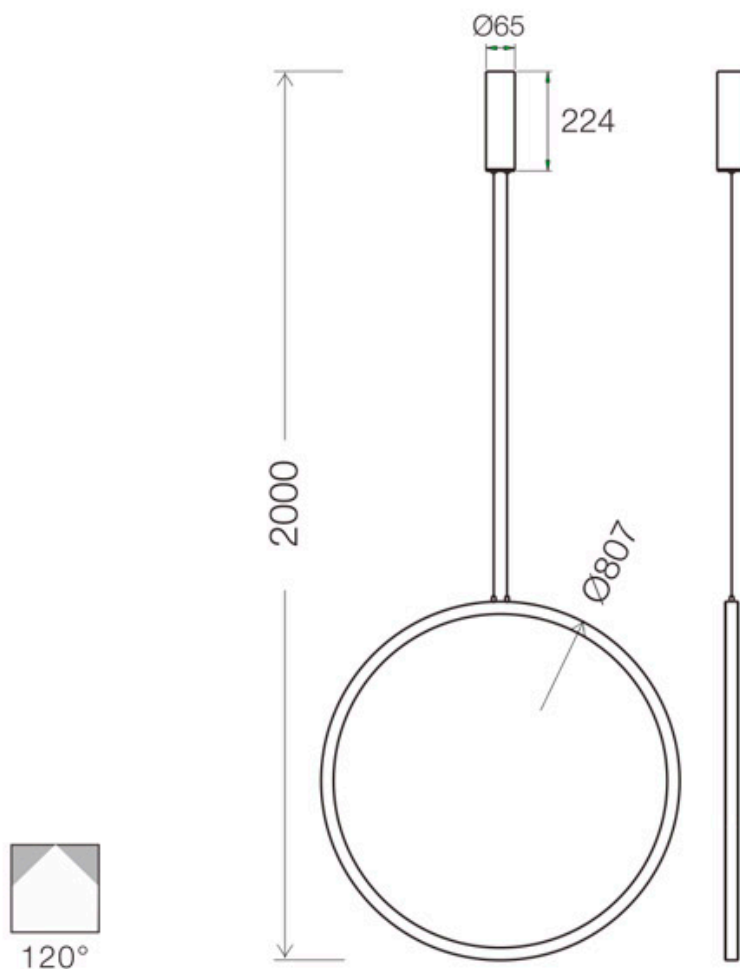

Referencia

LD1011894

Color de luz

Blanco neutro Regulable

Dimensiones del producto

80x80x2000mm

Dimensiones del packaging

90x90x15cm

Incluye: Luminaria circular con cables de suspensión y caja de conexiones en superficie.

Consulta para otras formas de instalación, longitud de cables, color de luz especial, sistema de regulación y control, etc. Fabricamos a medida tu proyecto.

Ficha técnica

Luminaria colgante CYCLE PLUMB, 45W, gold, Ø80cm, TRIAC regulable

LEDBOX®

ESQUEMA DE INSTALACIÓN

Ficha técnica

Luminaria colgante CYCLE PLUMB, 45W, gold, Ø80cm, TRIAC regulable

LEDBOX®

GALERIA

Ficha técnica

Luminaria colgante CYCLE PLUMB, 45W, gold, Ø80cm, TRIAC regulable

LEDBOX®

AVISO

Datos sujetos a cambios sin aviso. Excepto errores y omisiones. Asegúrese de utilizar el archivo más reciente posible.