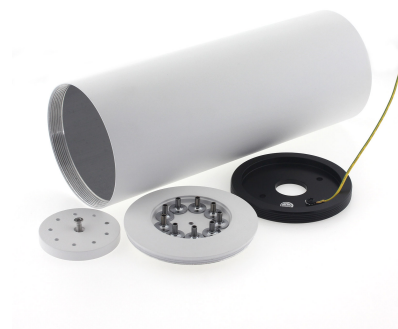

Florón redondo blanco, Ø100x260mm

Florón redondo blanco, Ø100x260mm

ESPECIFICACIONES

Interior-exterior

Interior

Referencia

LD2013094

Dimensiones del producto

100x100x260mm

Dimensiones del packaging

12x12x28cm

Certificados

CE
ROHS
ECORAEE

DETALLES

Florón redondo blanco, Ø100x260mm

ESQUEMA DE INSTALACIÓN

GALERIA

Ficha técnica

Florón redondo blanco, Ø100x260mm

LEDBOX®

AVISO

Datos sujetos a cambios sin aviso. Excepto errores y omisiones. Asegúrese de utilizar el archivo más reciente posible.