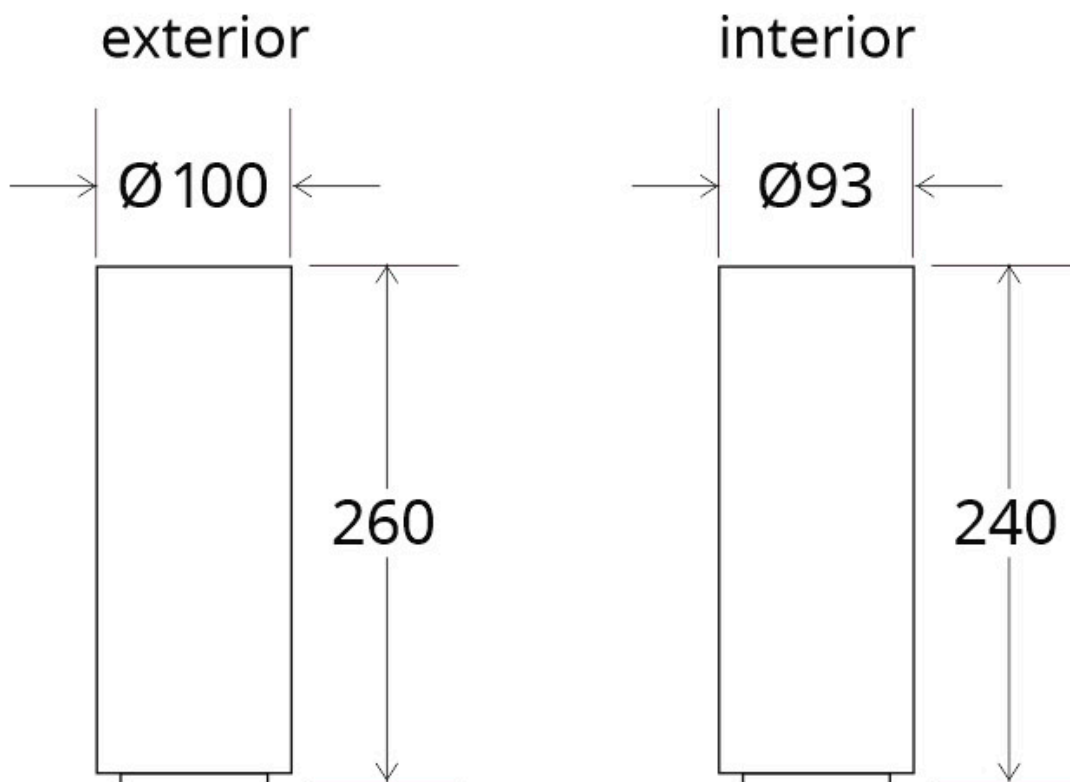

Florón redondo blanco, Ø100x260mm

Florón redondo blanco, Ø100x260mm

ESPECIFICACIONES

Interior-exterior

Interior

Referencia

LD2013094

Dimensiones del producto

100x100x260mm

Dimensiones del packaging

12x12x28cm

Certificados

CE
ROHS
ECORAEE

DETALLES

Florón redondo blanco, Ø100x260mm

ESQUEMA DE INSTALACIÓN

GALERIA

Ficha técnica

Florón redondo blanco, Ø100x260mm

LEDBOX®

AVISO

Datos sujetos a cambios sin aviso. Excepto errores y omisiones. Asegúrese de utilizar el archivo más reciente posible.