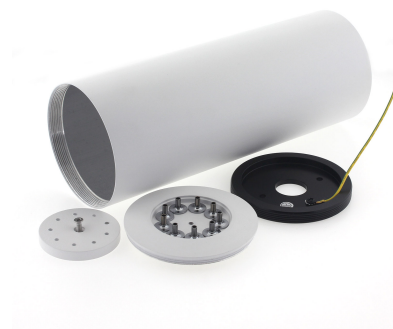

Florón redondo blanco, Ø100x260mm

Florón redondo blanco, Ø100x260mm

ESPECIFICACIONES

Interior-exterior

Interior

Referencia

LD2013094

Dimensiones del producto

100x100x260mm

Dimensiones del packaging

12x12x28cm

Certificados

CE
ROHS
ECORAEE

DETALLES

Florón redondo blanco, Ø100x260mm

ESQUEMA DE INSTALACIÓN

GALERIA

Ficha técnica

Florón redondo blanco, Ø100x260mm

LEDBOX®

AVISO

Datos sujetos a cambios sin aviso. Excepto errores y omisiones. Asegúrese de utilizar el archivo más reciente posible.