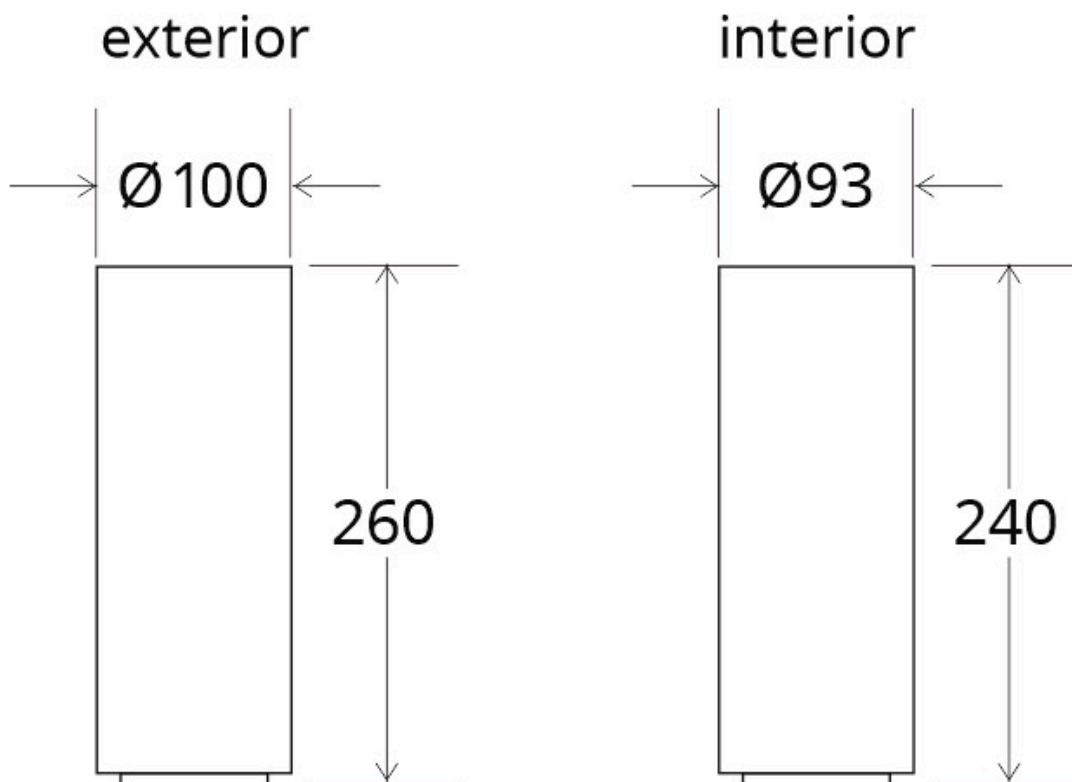

Florón redondo negro, Ø100x260mm

Florón redondo negro, Ø100x260mm

ESPECIFICACIONES

Interior-exterior

Interior

Referencia

LD2013095

Dimensiones del producto

100x100x260mm

Dimensiones del packaging

12x12x28cm

Certificados

CE
ROHS
ECORAE

DETALLES

Florón redondo negro, Ø100x260mm

ESQUEMA DE INSTALACIÓN

Ficha técnica

Florón redondo negro, Ø100x260mm

LEDBOX®

GALERIA

Ficha técnica

Florón redondo negro, Ø100x260mm

LEDBOX®

AVISO