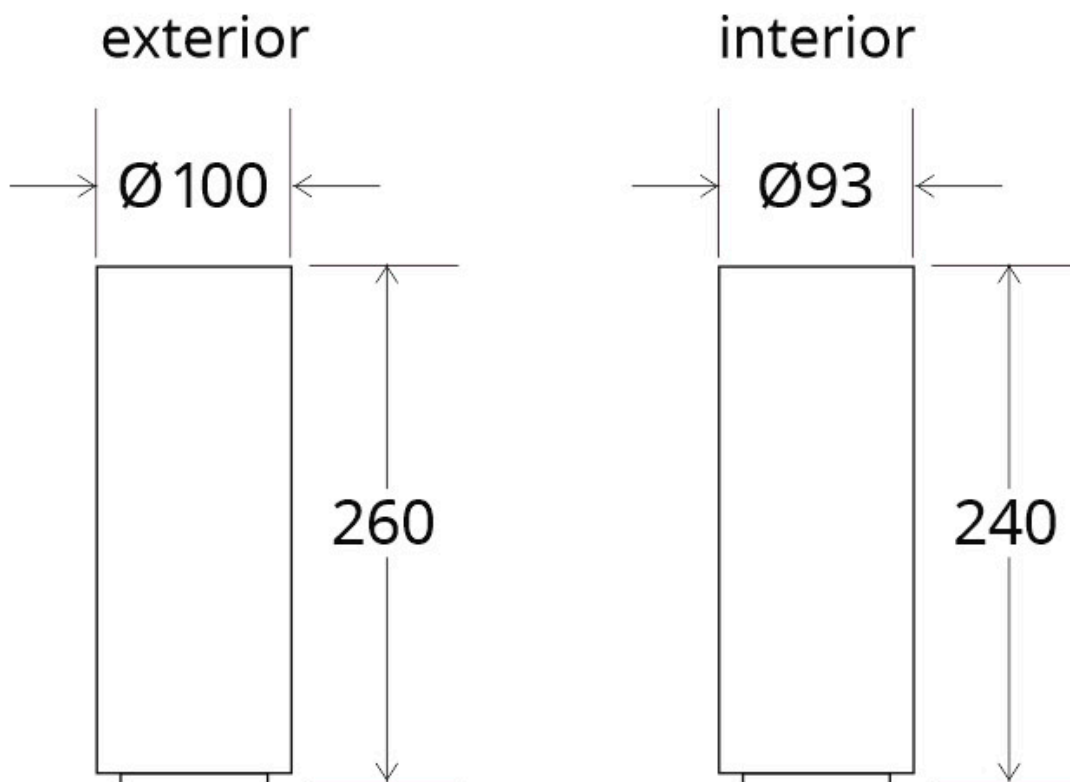

Florón redondo negro, Ø100x260mm

Florón redondo negro, Ø100x260mm

ESPECIFICACIONES

Interior-exterior

Interior

Referencia

LD2013095

Dimensiones del producto

100x100x260mm

Dimensiones del packaging

12x12x28cm

Certificados

CE
ROHS
ECORAE

DETALLES

Florón redondo negro, Ø100x260mm

ESQUEMA DE INSTALACIÓN

Ficha técnica

Florón redondo negro, Ø100x260mm

LEDBOX®

GALERIA

Ficha técnica

Florón redondo negro, Ø100x260mm

LEDBOX®

AVISO