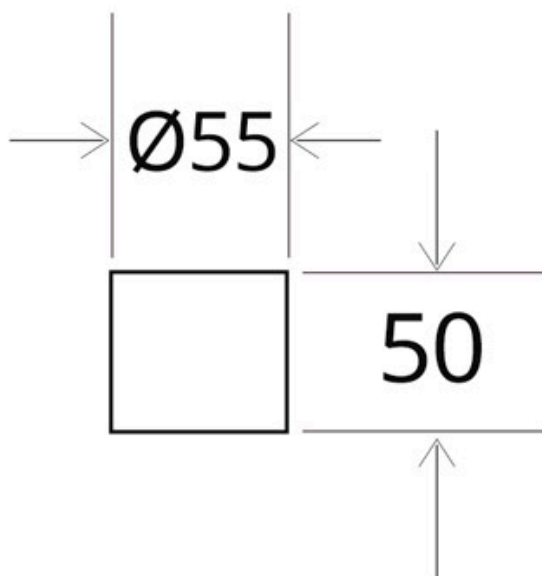

Concentrador cables redondo blanco, Ø55x50mm

Concentrador cables redondo blanco, Ø55x50mm

ESPECIFICACIONES

Interior-exterior

Interior

Referencia

LD2013096

Dimensiones del producto

55x55x50mm

Dimensiones del packaging

6x6x5cm

Certificados

CE

ROHS

ECORAEE

DETALLES

Concentrador cables redondo blanco, Ø55x50mm

ESQUEMA DE INSTALACIÓN

Ficha técnica

Concentrador cables redondo blanco, Ø55x50mm

LEDBOX®

GALERIA

AVISO

Datos sujetos a cambios sin aviso. Excepto errores y omisiones. Asegúrese de utilizar el archivo más reciente posible.