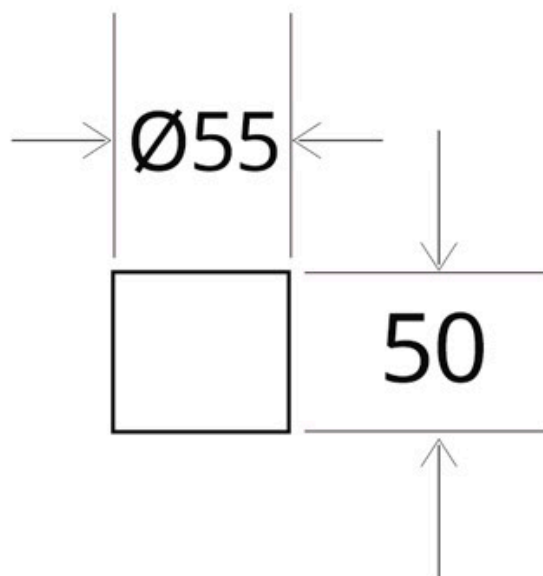

Concentrador cables redondo blanco, Ø55x50mm

Concentrador cables redondo blanco, Ø55x50mm

ESPECIFICACIONES

Interior-exterior

Interior

Referencia

LD2013096

Dimensiones del producto

55x55x50mm

Dimensiones del packaging

6x6x5cm

Certificados

CE
ROHS
ECORAEE

DETALLES

Concentrador cables redondo blanco, Ø55x50mm

ESQUEMA DE INSTALACIÓN

Ficha técnica

Concentrador cables redondo blanco, Ø55x50mm

LEDBOX®

GALERIA

AVISO

Datos sujetos a cambios sin aviso. Excepto errores y omisiones. Asegúrese de utilizar el archivo más reciente posible.