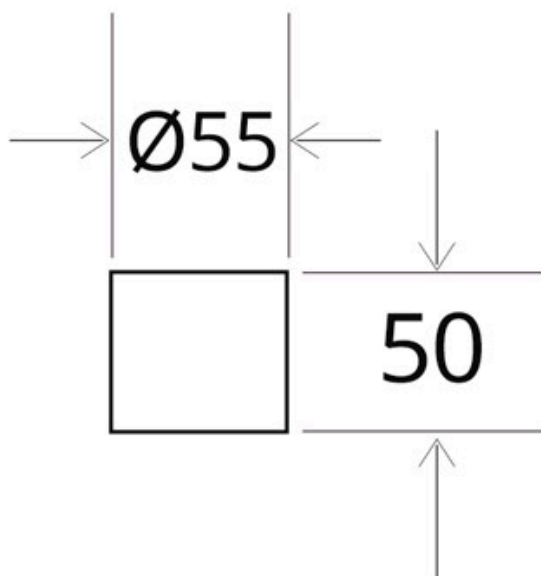

Concentrador cables redondo negro, Ø55x50mm

Concentrador cables redondo negro, Ø55x50mm

ESPECIFICACIONES

Interior-exterior

Interior

Referencia

LD2013097

Dimensiones del producto

55x55x50mm

Dimensiones del packaging

6x6x5cm

Certificados

CE
ROHS
ECORAAE

DETALLES

Concentrador cables redondo negro, Ø55x50mm

ESQUEMA DE INSTALACIÓN