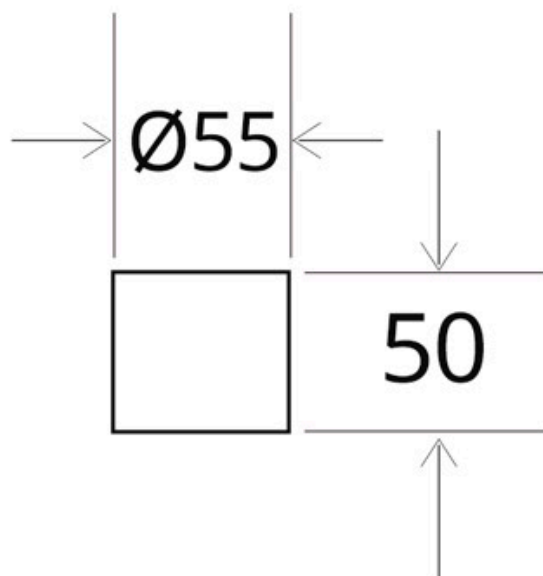

Concentrador cables redondo negro, Ø55x50mm

Concentrador cables redondo negro, Ø55x50mm

ESPECIFICACIONES

Interior-exterior

Interior

Referencia

LD2013097

Dimensiones del producto

55x55x50mm

Dimensiones del packaging

6x6x5cm

Certificados

CE

ROHS

ECORAE

DETALLES

Concentrador cables redondo negro, Ø55x50mm

ESQUEMA DE INSTALACIÓN

GALERIA

AVISO

Datos sujetos a cambios sin aviso. Excepto errores y omisiones. Asegúrese de utilizar el archivo más reciente posible.