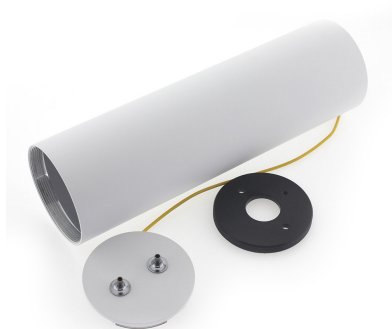

Ficha técnica

Florón redondo blanco, Ø75x250mm

LEDBOX®

GALERIA