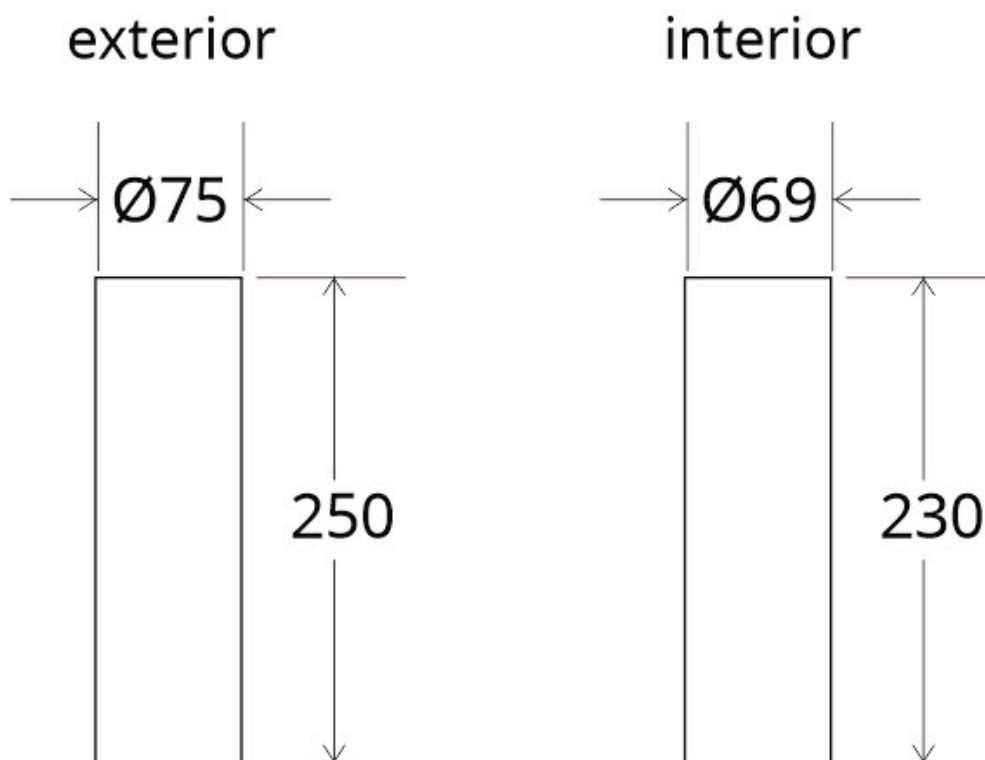

ESQUEMA DE INSTALACIÓN