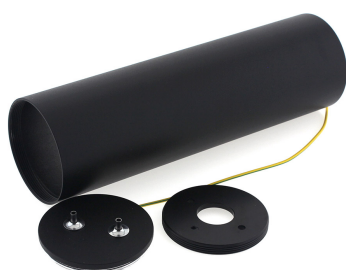

Florón redondo negro, Ø75x250mm

Florón redondo negro, Ø75x250mm

ESPECIFICACIONES

Interior-exterior

Interior

Referencia

LD2013099

Dimensiones del producto

Florón redondo negro, Ø75x250mm

ESQUEMA DE INSTALACIÓN

Ficha técnica

Florón redondo negro, Ø75x250mm

LEDBOX®

GALERIA

Ficha técnica

Florón redondo negro, Ø75x250mm