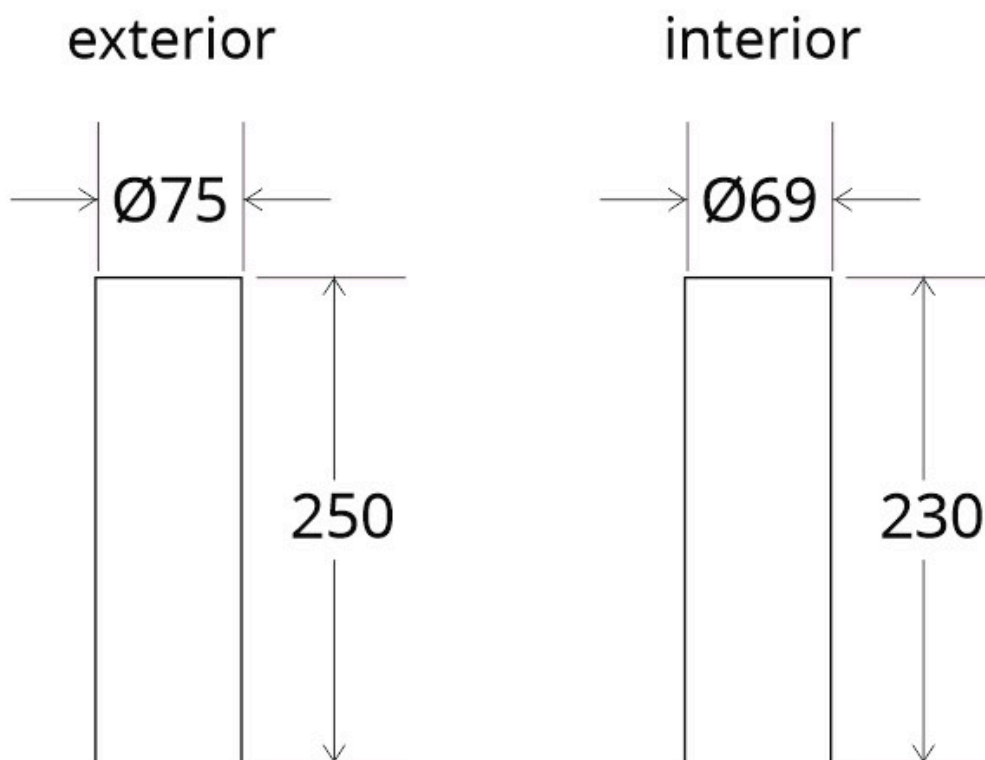

Florón redondo negro, Ø75x250mm

Florón redondo negro, Ø75x250mm

ESPECIFICACIONES

Interior-exterior

Interior

Referencia

LD2013099

Dimensiones del producto

75x75x250mm

Dimensiones del packaging

8x8x27cm

Certificados

CE

ROHS

ECORAEE

DETALLES

Florón redondo negro, Ø75x250mm

ESQUEMA DE INSTALACIÓN

Ficha técnica

Florón redondo negro, Ø75x250mm

LEDBOX®

GALERIA

Ficha técnica

Florón redondo negro, Ø75x250mm