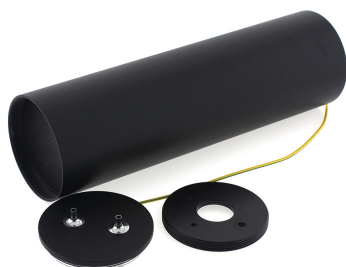

Florón redondo negro, Ø75x250mm

Florón redondo negro, Ø75x250mm

ESPECIFICACIONES

Interior-exterior

Interior

Referencia

LD2013099

Dimensiones del producto

Florón redondo negro, Ø75x250mm

ESQUEMA DE INSTALACIÓN

Ficha técnica

Florón redondo negro, Ø75x250mm

LEDBOX®

GALERIA

Ficha técnica

Florón redondo negro, Ø75x250mm