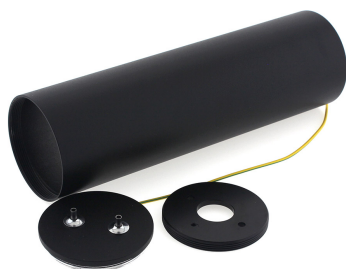

Ficha técnica

Florón redondo negro, Ø75x250mm

LEDBOX®

GALERIA