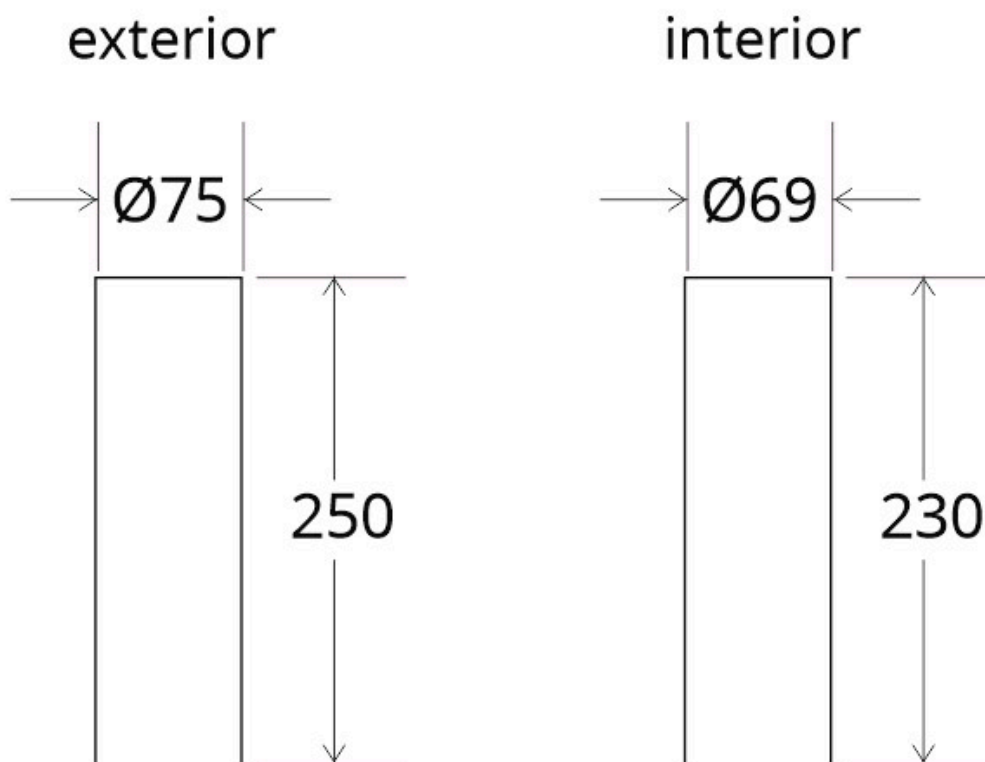

Florón redondo negro, Ø75x250mm

Florón redondo negro, Ø75x250mm

ESPECIFICACIONES

Interior-exterior

Interior

Referencia

LD2013099

Dimensiones del producto

75x75x250mm

Dimensiones del packaging

8x8x27cm

Certificados

CE

ROHS

ECORAEE

DETALLES

Florón redondo negro, Ø75x250mm

ESQUEMA DE INSTALACIÓN

Ficha técnica

Florón redondo negro, Ø75x250mm

LEDBOX®

GALERIA

Ficha técnica

Florón redondo negro, Ø75x250mm