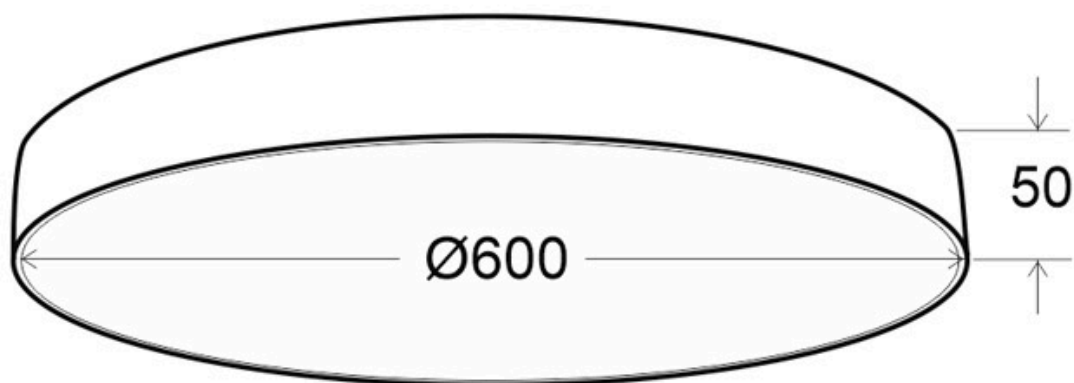

ESQUEMA DE INSTALACIÓN

Instalación