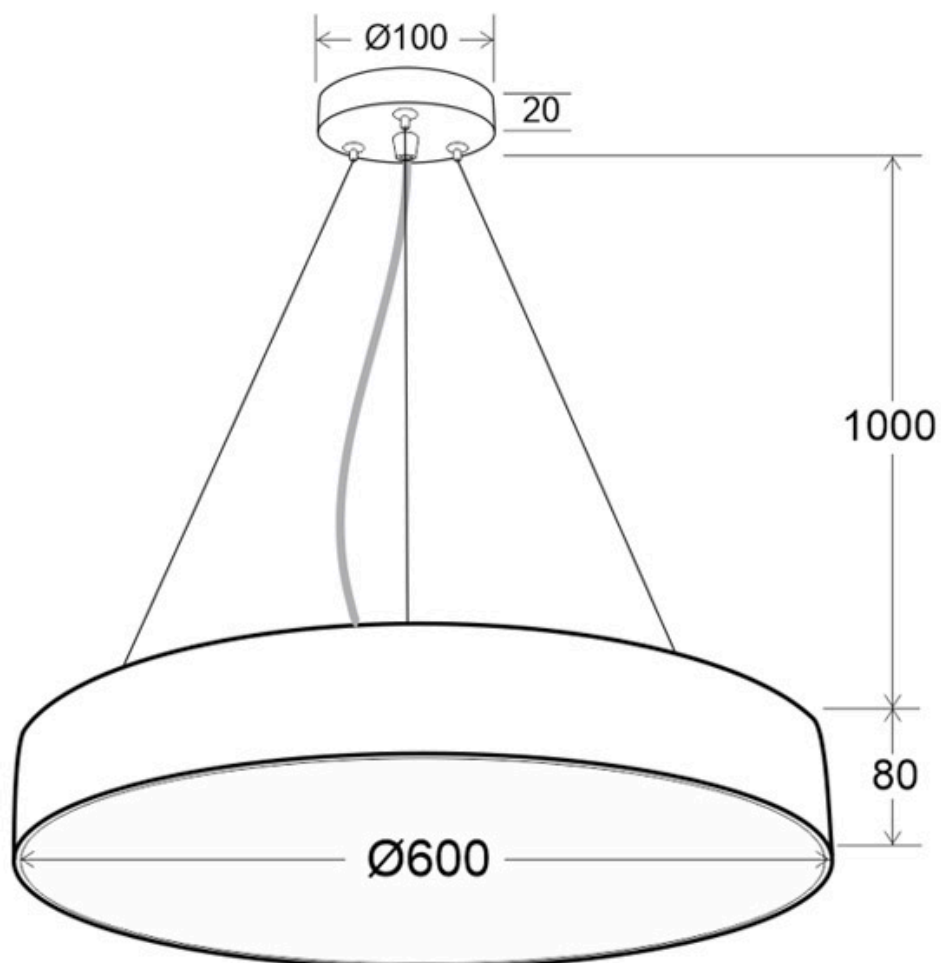

ESQUEMA DE INSTALACIÓN