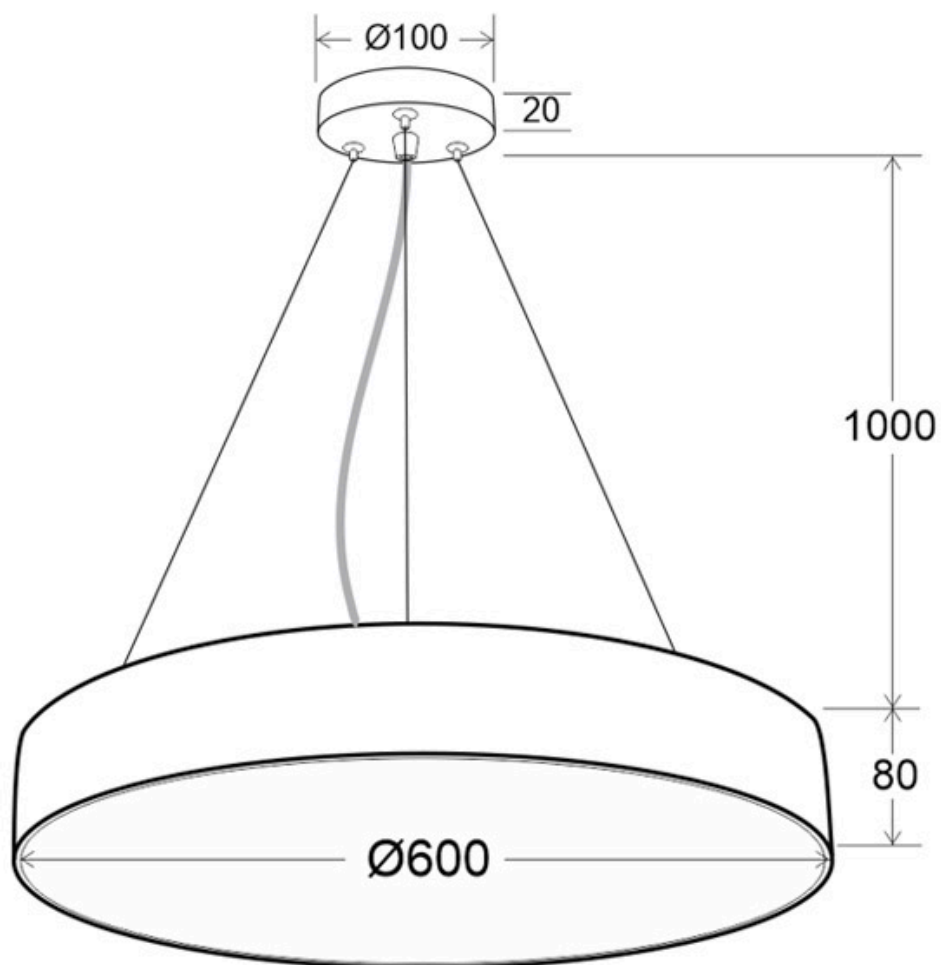

ESQUEMA DE INSTALACIÓN