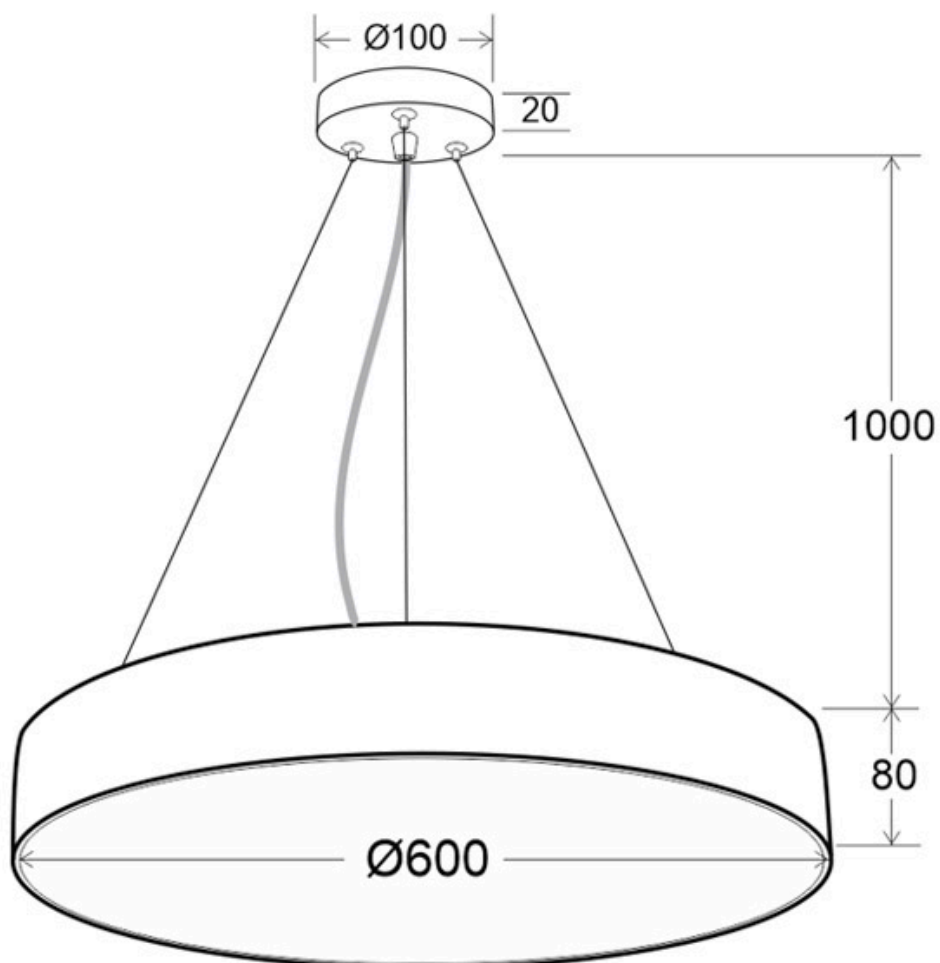

ESQUEMA DE INSTALACIÓN