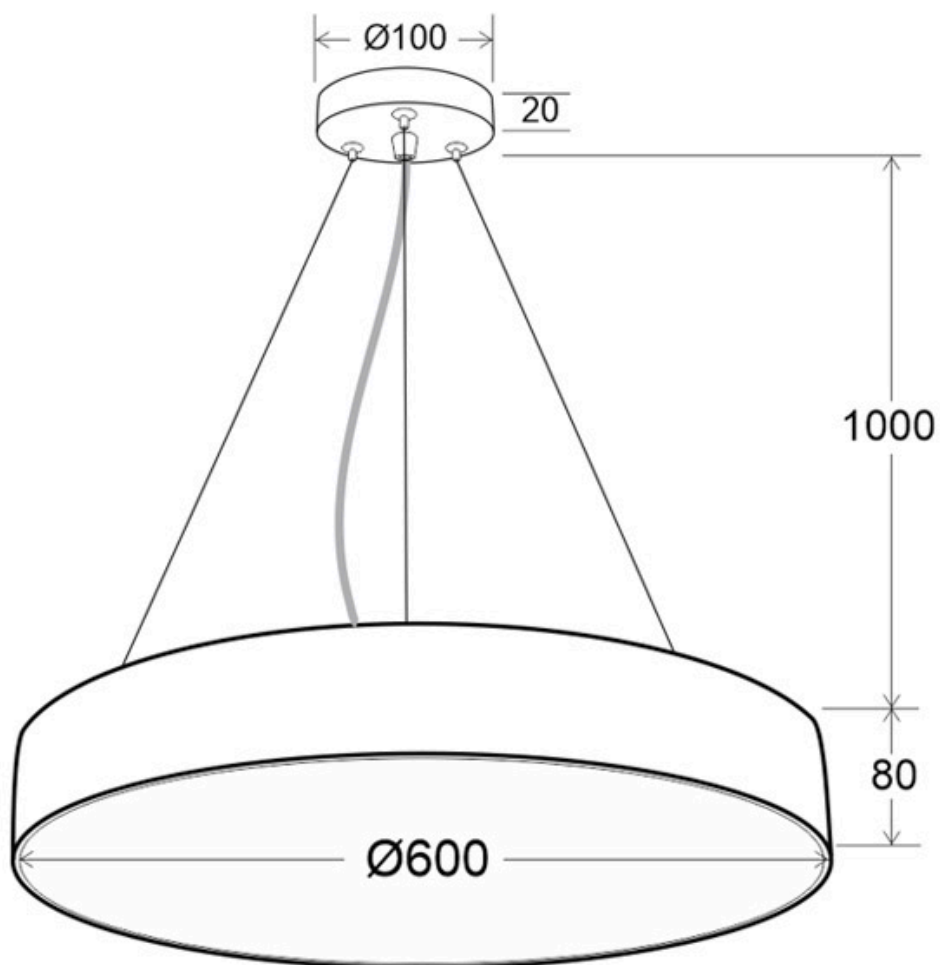

ESQUEMA DE INSTALACIÓN