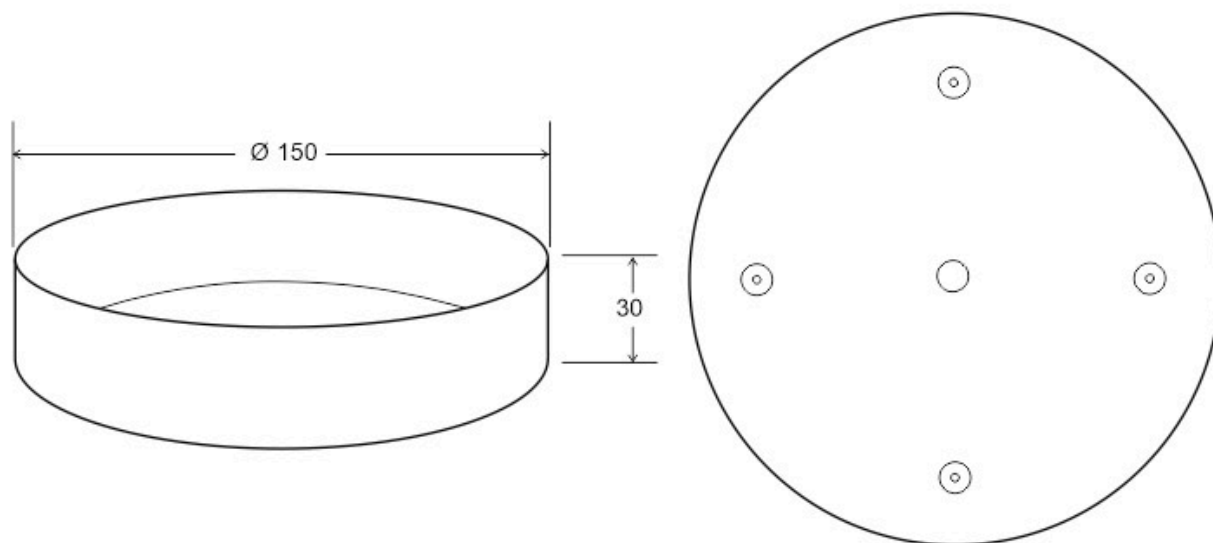

ESQUEMA DE INSTALACIÓN