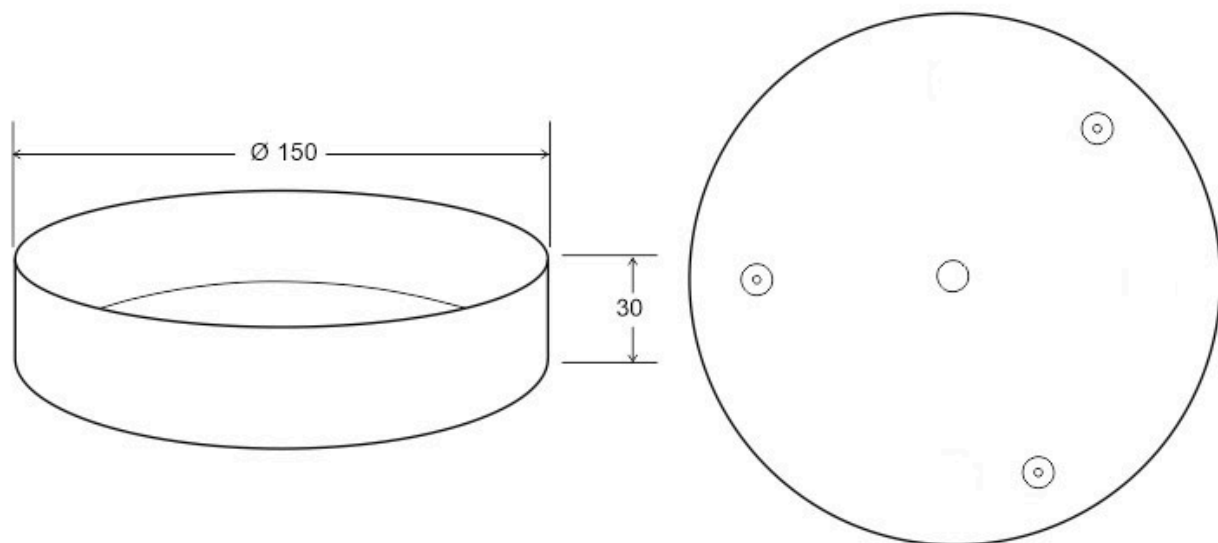

ESQUEMA DE INSTALACIÓN