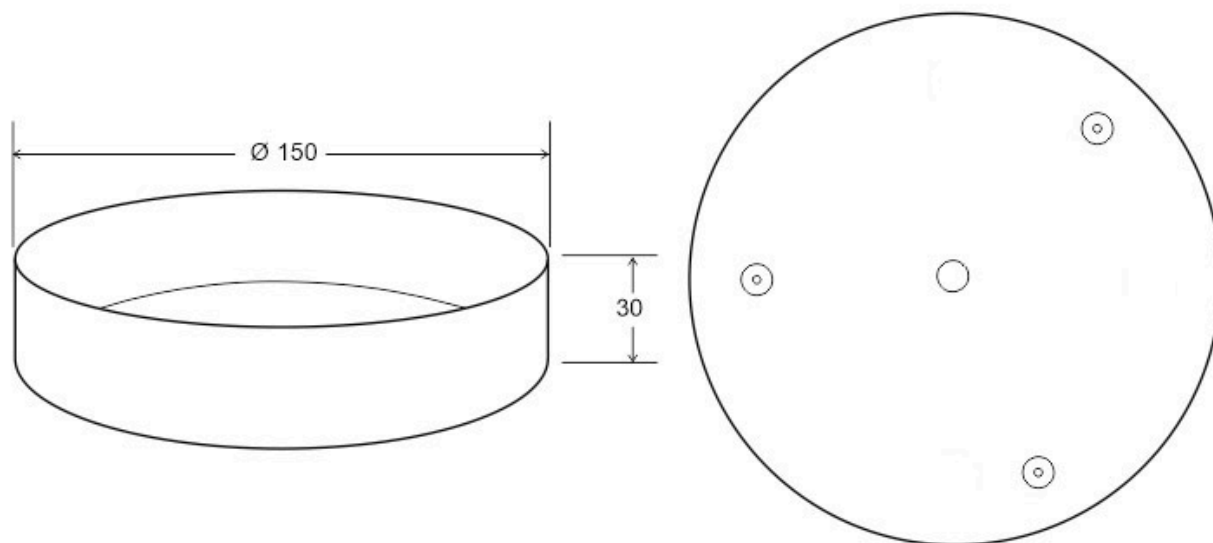

ESQUEMA DE INSTALACIÓN