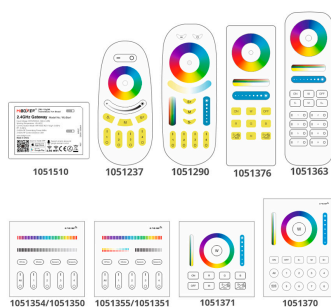

El precio **no incluye** el mando a distancia RGB ni el Controlador Wifi. Necesita de al menos uno de estos dos dispositivos para controlar la bombilla Led WiFi. (Ver accesorios)

Descarga de la aplicación

- [Descarga la App gratis para dispositivos Apple](#)
- [Descarga la App gratis para dispositivos Android](#)

* Para montaje en luminarias cerradas, el tiempo máximo de encendido recomendado es la mitad que el tiempo máximo especificado en las condiciones generales.

ESQUEMA DE INSTALACIÓN

GALERIA

mandos compatibles

AVISO

Datos sujetos a cambios sin aviso. Excepto errores y omisiones. Asegúrese de utilizar el archivo más reciente posible.