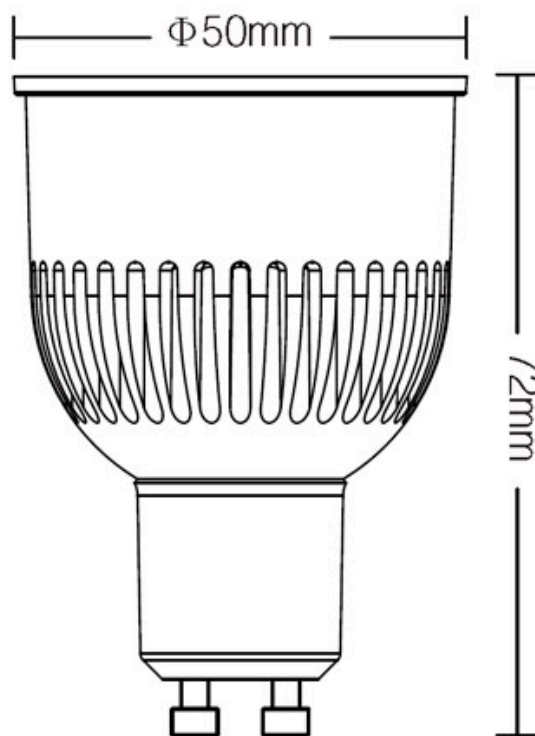

ESQUEMA DE INSTALACIÓN