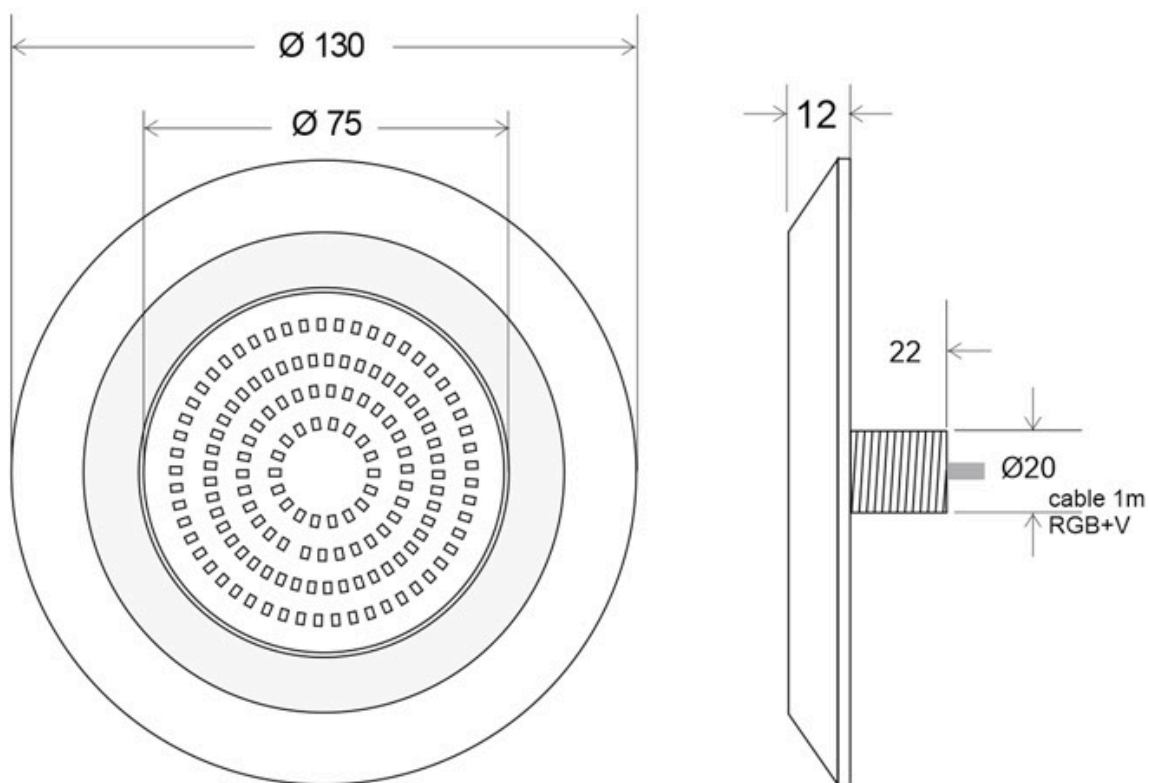

ESPECIFICACIONES

Potencia	12W
Ángulo de apertura	120º
CRI	80
Alimentación	DC12V
Chip	Epistar SMD2835
Interior-externo	Exterior
Protección IP	IP68
Iluminación para...	Sumergibles
Controlado por:	RF
Otros	Reflector de aluminio
Etiqueta energética	A+++

Referencia
LD1021170

Color de luz
RGB

Dimensiones del producto
130x130x12mm

Dimensiones del packaging
14x14x4cm

Certificados
CE
ROHS
ECORAAE

DETALLES

Con cuerpo fabricado en plástico de alta resistencia y sellado IP68 certificado CE y ROHS. Incorpora 108pcs de chip led SMD2835 y cable de 1,5m de longitud.

Ficha técnica

Foco Led sumergible Superficie JACUZZI LED DC12V, 12W, RGB, IP68

LEDBOX®

- Rendimiento energético superior a cualquier halógena incandescente tradicional.

- Haz luminoso exento de rayos UV o IR.
- Baja temperatura de funcionamiento.

ESQUEMA DE INSTALACIÓN

Ficha técnica

Foco Led sumergible Superficie JACUZZI LED DC12V, 12W, RGB, IP68

LEDBOX®

GALERIA

Ficha técnica

Foco Led sumergible Superficie JACUZZI LED DC12V, 12W, RGB, IP68

LEDBOX®